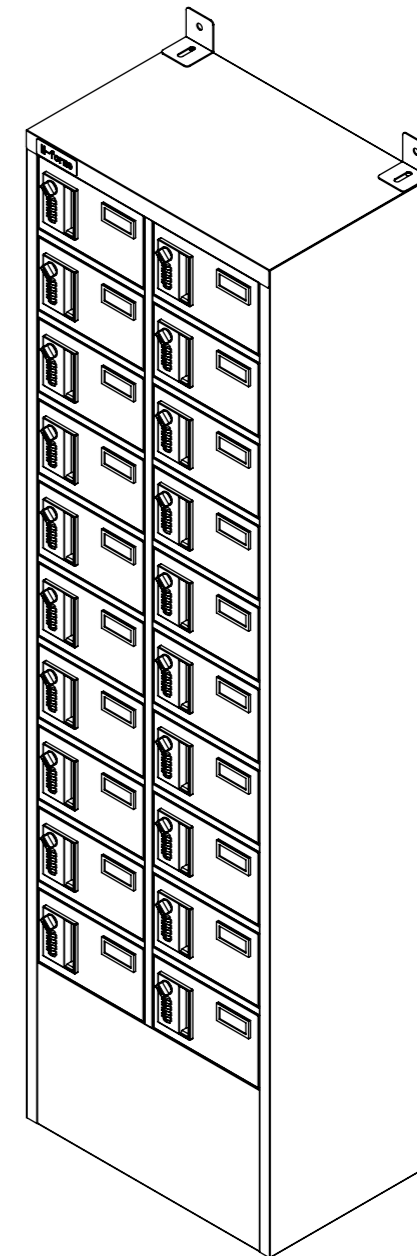

樹脂取手(色:コールドグレー)
(暗証番号錠タイプ)
(マスターキー1本付)

名札入れ
(色:アイボリー)
(セル・カード付)

転倒防止金具(t1.6)
(アンカー孔 φ10)(付属品)

塗装	品名	木目調貴重品ロッカー(2列10段)暗証番号錠タイプ
木目調・ダークブラウン	図番	NKMA-0210
木目調・ライトブラウン		