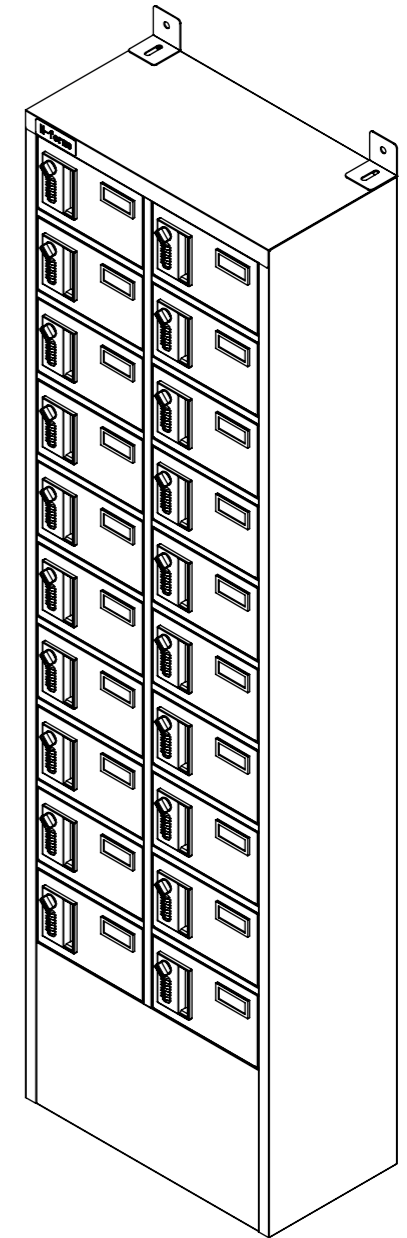

樹脂取手(色:コールドグレー)
(暗証番号錠タイプ)
(マスターキー1本付)

名札入れ
(色:アイボリー)
(セル・カード付)

転倒防止金具(t1.6)
(アンカー孔 φ10)(付属品)

塗装	品名	木目調貴重品ロッカー(2列10段)暗証番号錠タイプ
木目調・ダークブラウン	図番	NKMA-0210
木目調・ライトブラウン		