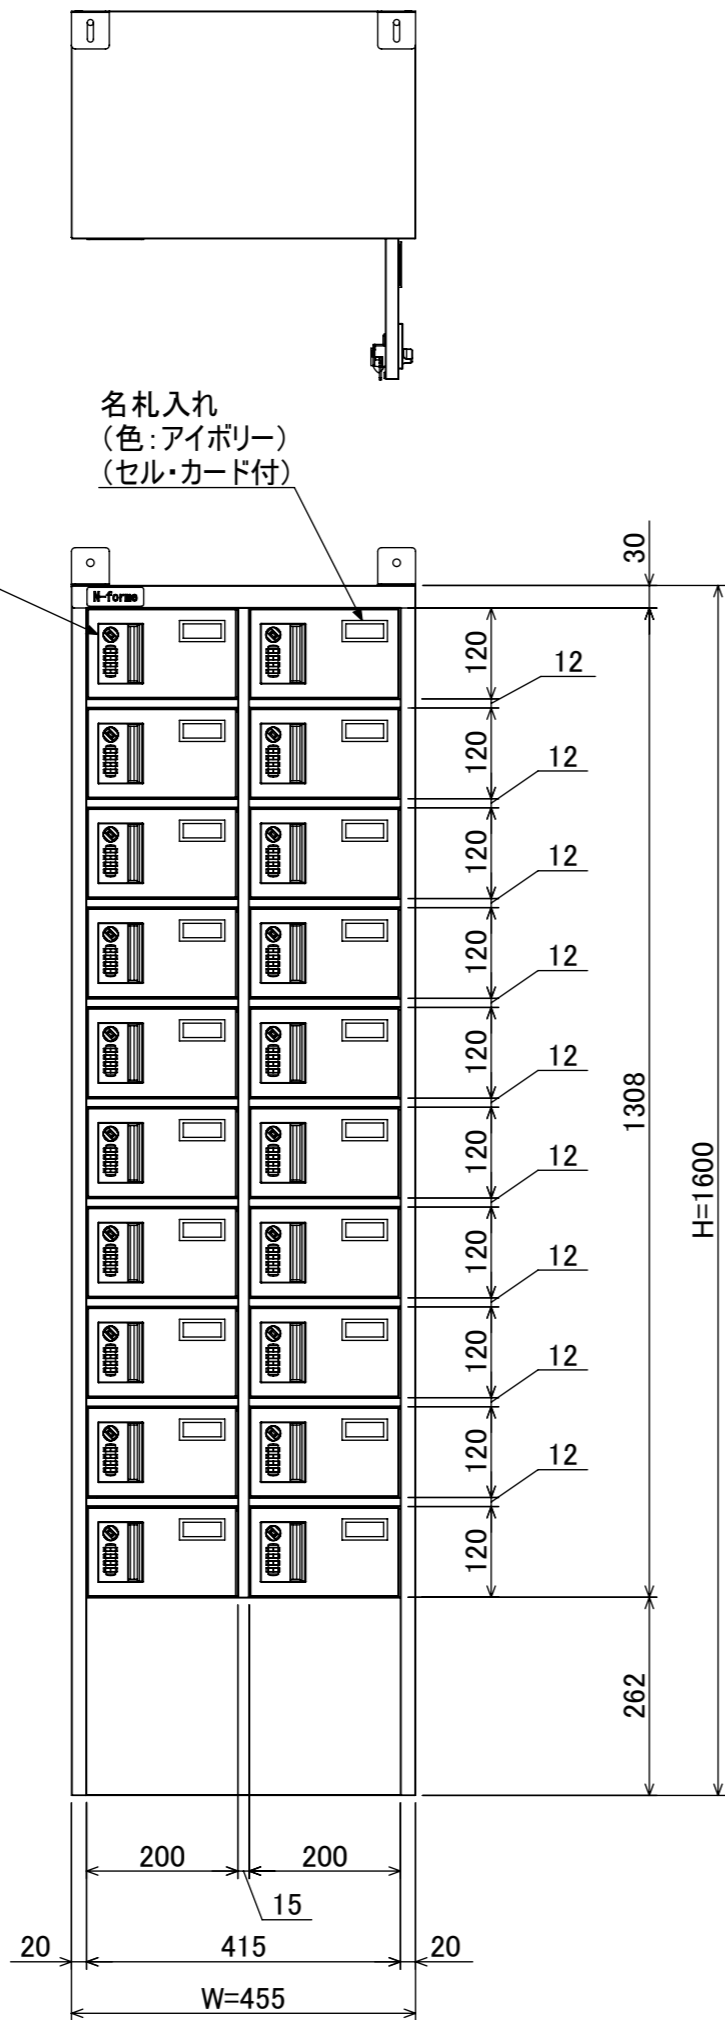

樹脂取手(色:コールドグレー)
(暗証番号錠タイプ)
(マスターキー1本付)

名札入れ
(色:アイボリー)
(セル・カード付)

転倒防止金具(t1.6)
(アンカー孔 φ10)(付属品)

塗装	品名	木目調貴重品ロッカー(2列10段)暗証番号錠タイプ
木目調・ダークブラウン	図番	NKMA-0210
木目調・ライトブラウン		