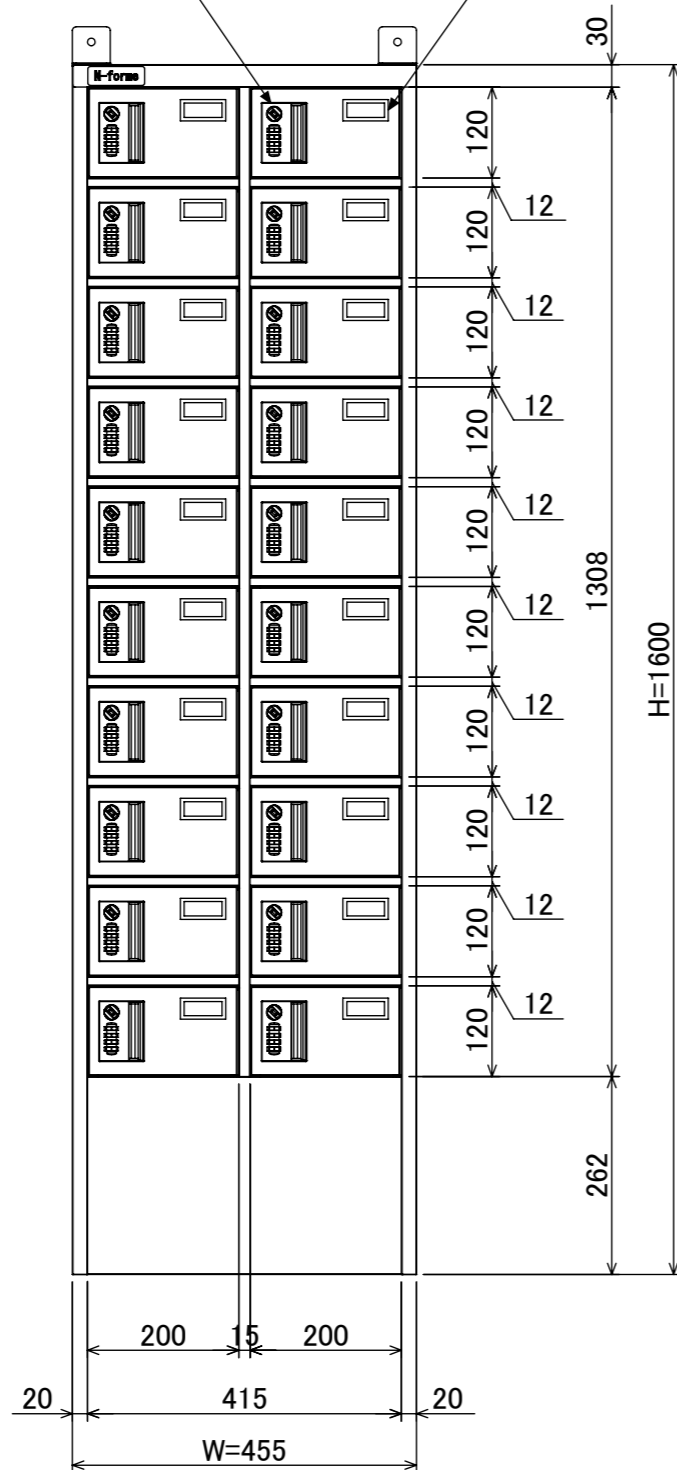

樹脂取手(色:コールドグレー)
(暗証番号錠タイプ)
(マスターキー1本付)

名札入れ
(色:アイボリー)
(セル・カード付)

転倒防止金具(t1.6)
(アンカー孔 φ10)(付属品)

塗装	品名	木目調貴重品ロッカー(2列10段)暗証番号錠タイプ
木目調・ダークブラウン	図番	NKMA-0210
木目調・ライトブラウン		