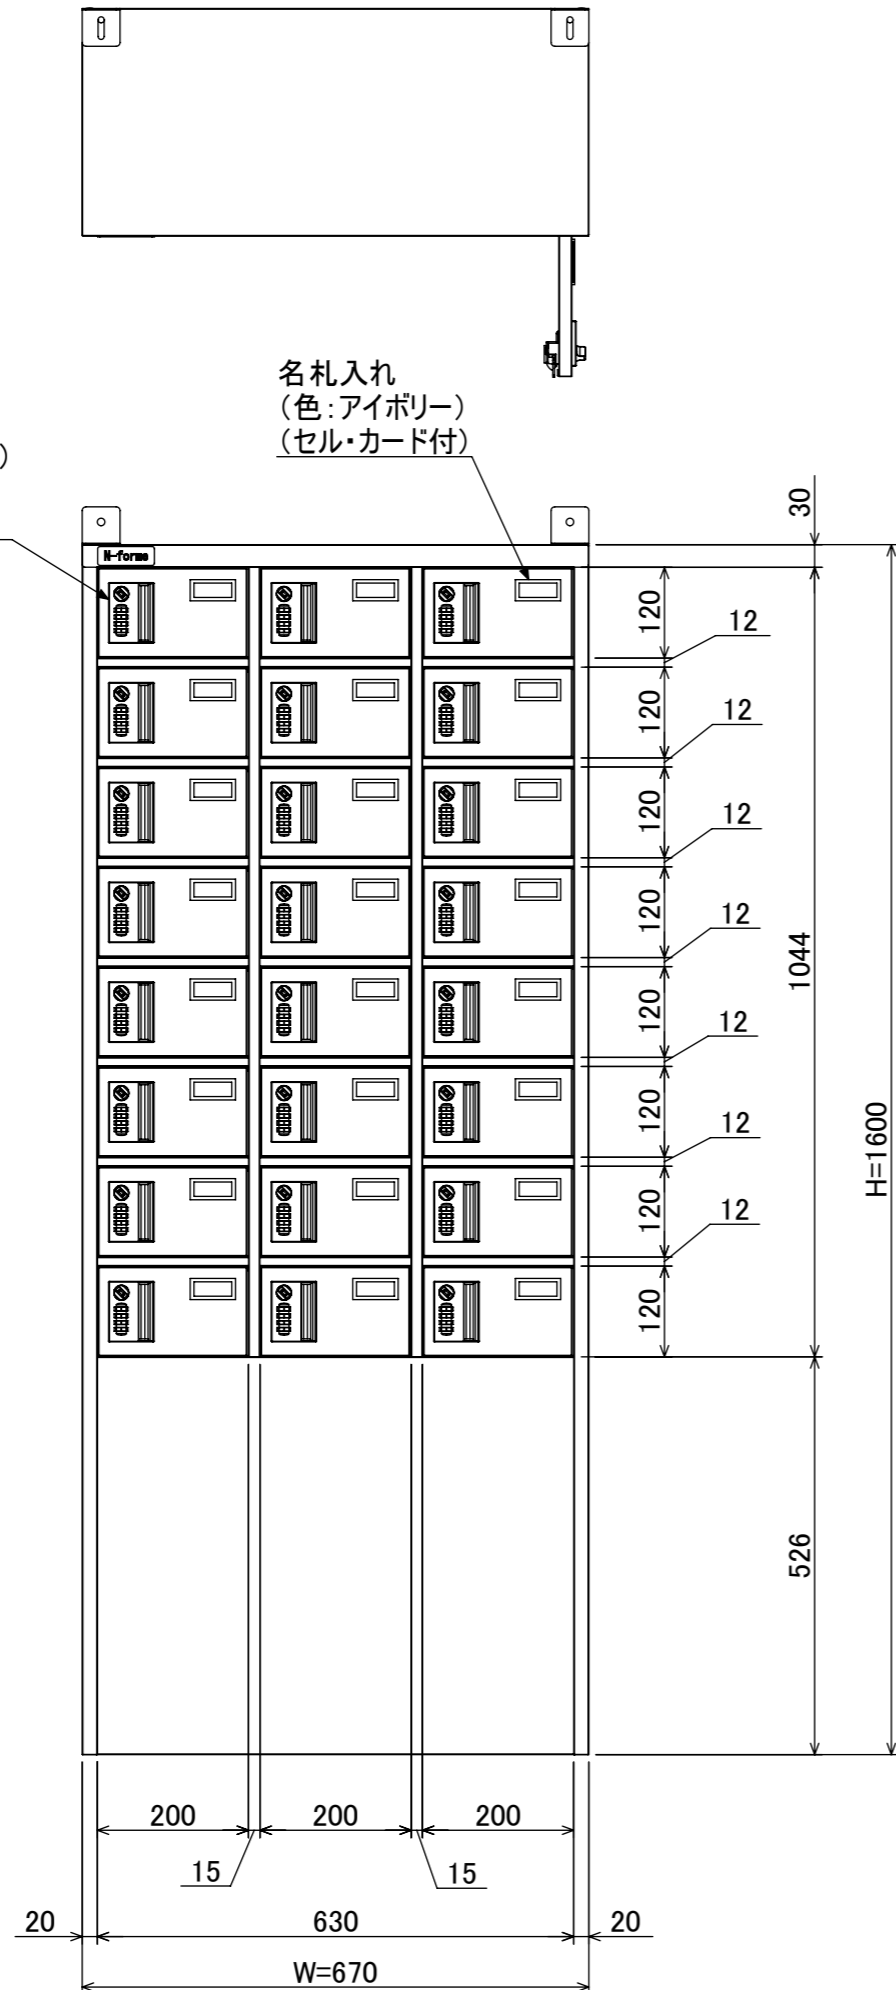

樹脂取手(色:コールドグレー)
(暗証番号錠タイプ)
(マスターキー1本付)

名札入れ
(色:アイボリー)
(セル・カード付)

転倒防止金具 (t1.6)
(アンカー孔 φ10) (付属品)

塗装	品名	木目調貴重品ロッカー(3列8段)暗証番号錠タイプ
木目調・ダークブラウン	図番	NKMA-0308
木目調・ライトブラウン		