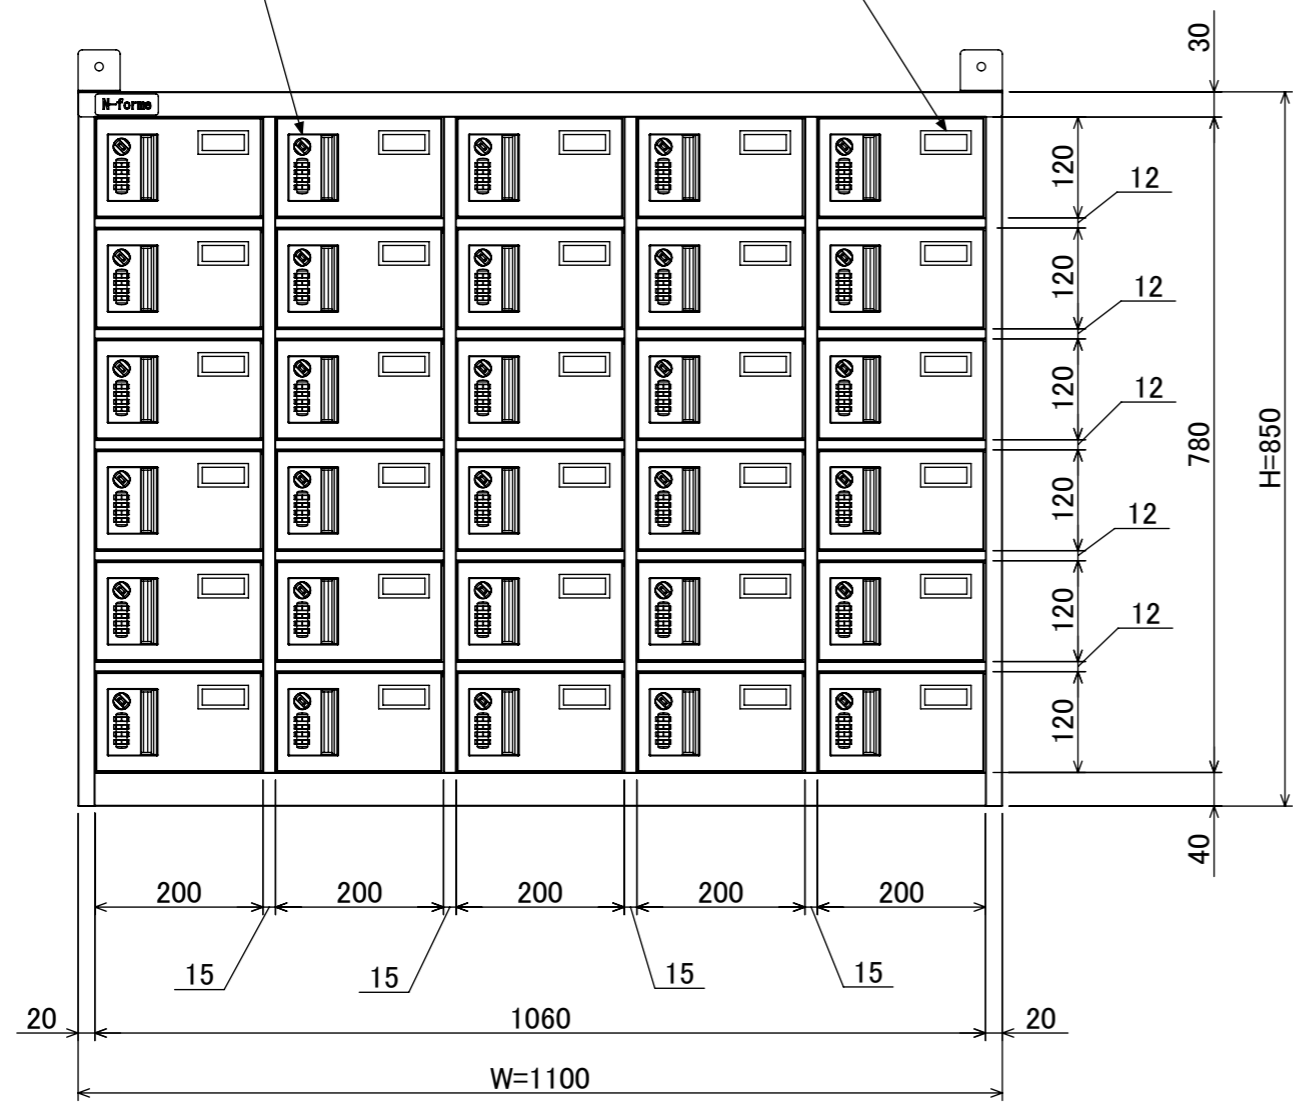

樹脂取手(色:コールドグレー)
(暗証番号錠タイプ)
(マスターキー1本付)

名札入れ
(色:アイボリー)
(セル・カード付)

転倒防止金具 (t1.6)
(アンカー孔 φ10) (付属品)

塗装	品名	木目調貴重品ロッカー(5列6段)暗証番号錠タイプ
木目調・ダークブラウン	図番	NKMA-0506
木目調・ライトブラウン		