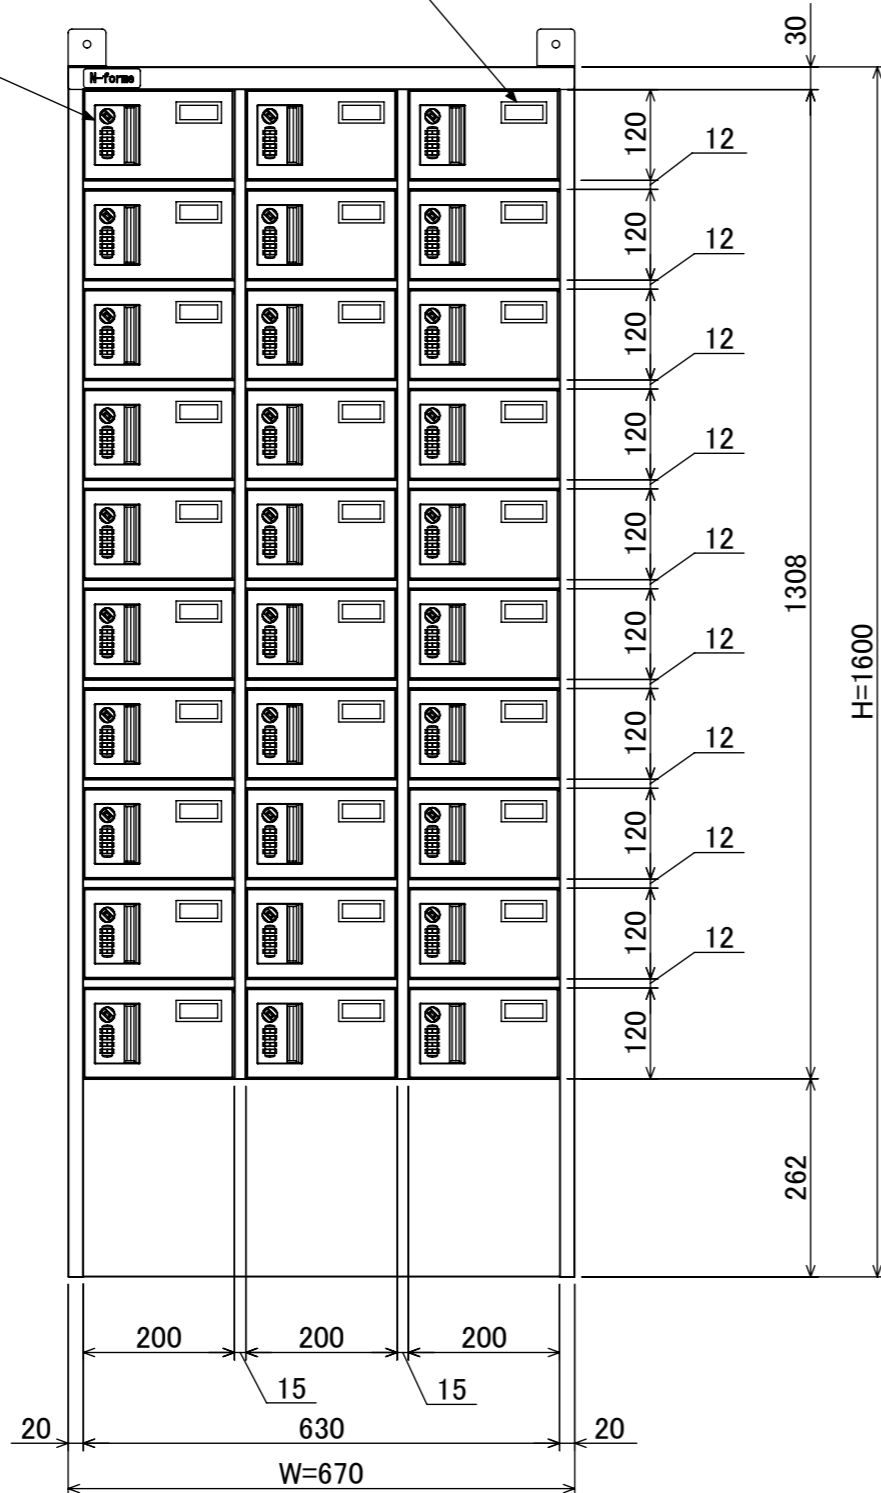

樹脂取手(色:コールドグレー)
(暗証番号錠タイプ)
(マスターキー1本付)

名札入れ
(色:アイボリー)
(セル・カード付)

転倒防止金具 (t1.6)
(アンカー孔 φ10) (付属品)

| | | |
|-------------|----|---------------------------|
| 塗装 | 品名 | 木目調貴重品ロッカー(3列10段)暗証番号錠タイプ |
| 木目調・ダークブラウン | 図番 | NKMA-0310 |
| 木目調・ライトブラウン | | |