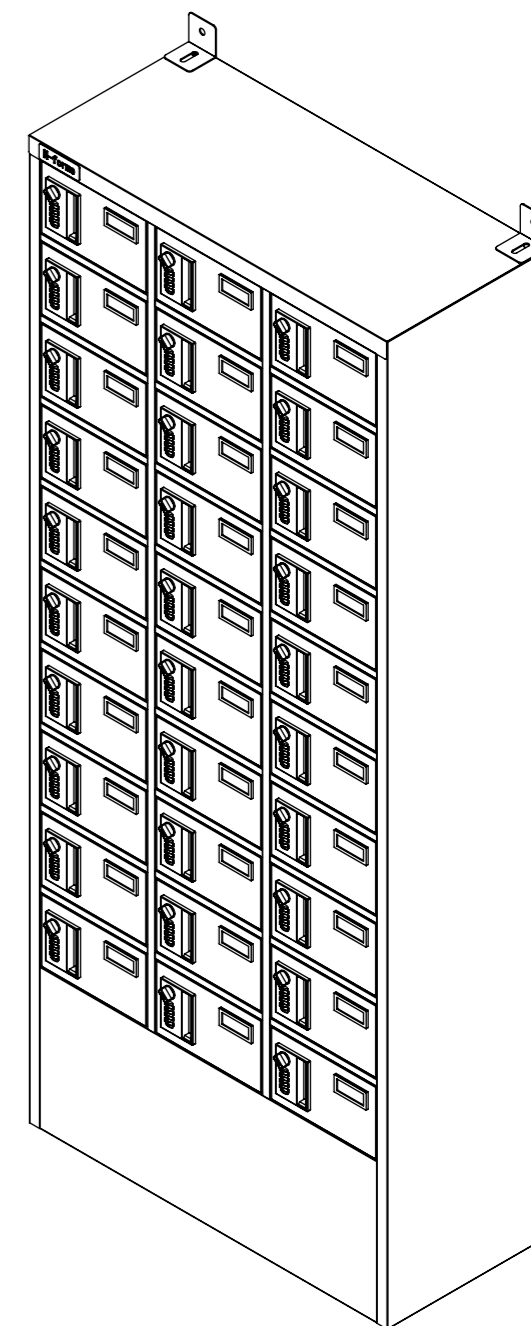

樹脂取手(色:コールドグレー)
(暗証番号錠タイプ)
(マスターキー1本付)

名札入れ
(色:アイボリー)
(セル・カード付)

転倒防止金具 (t1.6)
(アンカー孔 φ10) (付属品)

| | | |
|-------------|----|---------------------------|
| 塗装 | 品名 | 木目調貴重品ロッカー(3列10段)暗証番号錠タイプ |
| 木目調・ダークブラウン | 図番 | NKMA-0310 |
| 木目調・ライトブラウン | | |