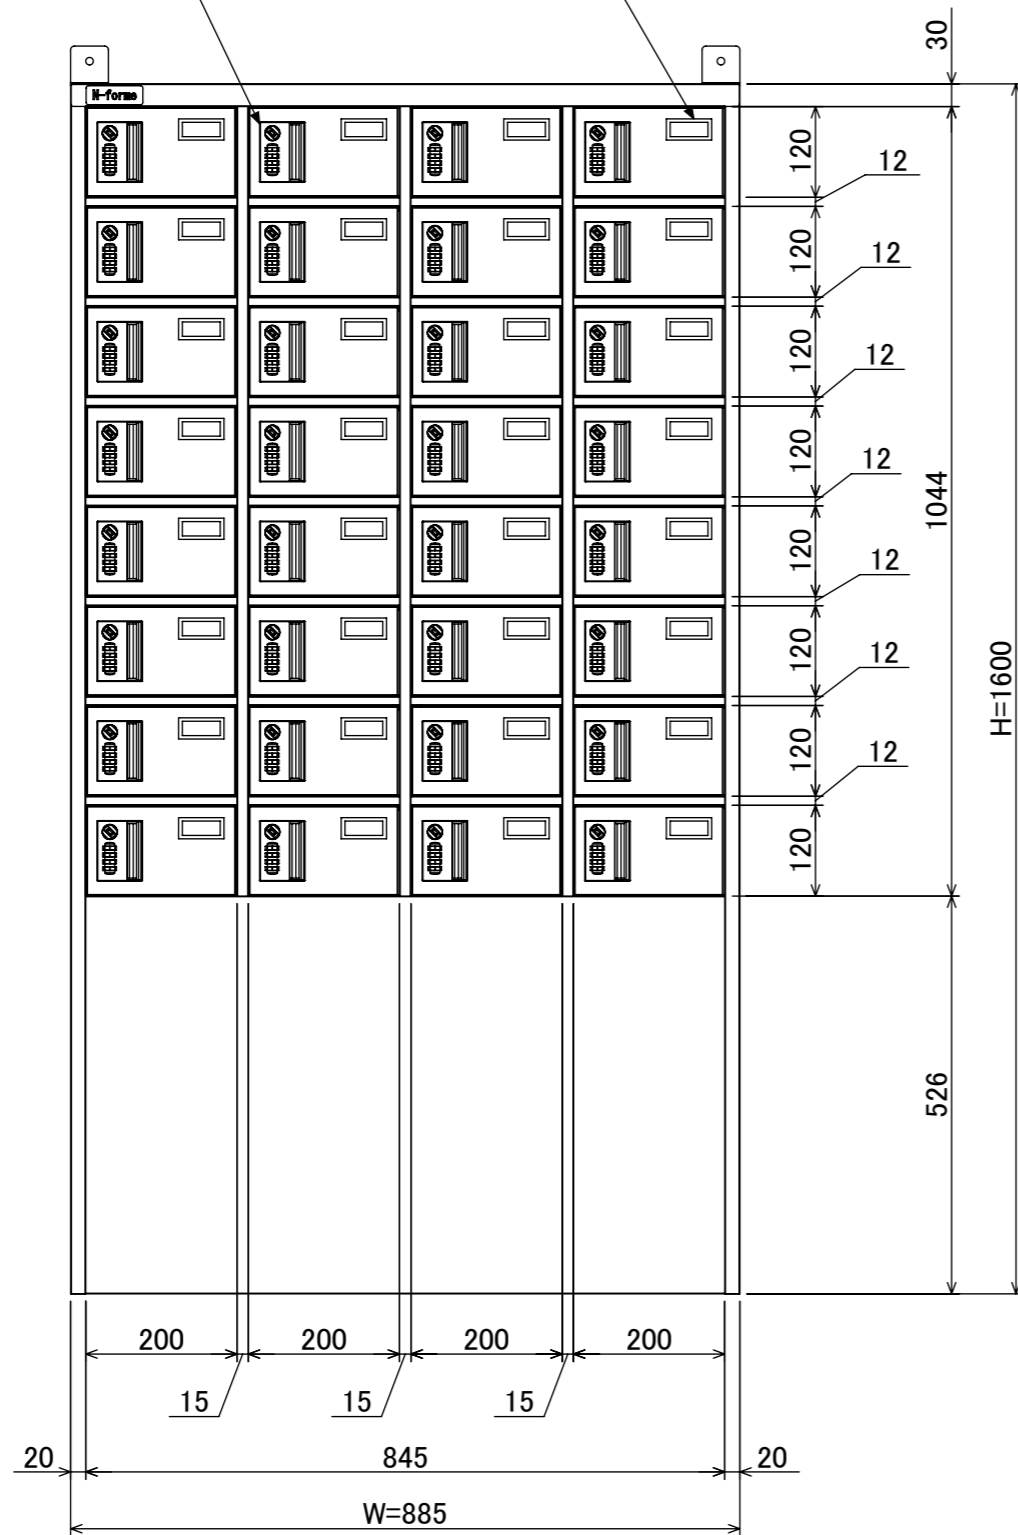

樹脂取手(色:コールドグレー)  
(暗証番号錠タイプ)  
(マスターキー1本付)

名札入れ  
(色:アイボリー)  
(セル・カード付)

転倒防止金具(t1.6)  
(アンカー孔 φ10)(付属品)

塗装	品名	木目調貴重品ロッカ- (4列8段) 暗証番号錠タイプ
木目調・ダークブラウン	図番	NKMA-0408
木目調・ライトブラウン		