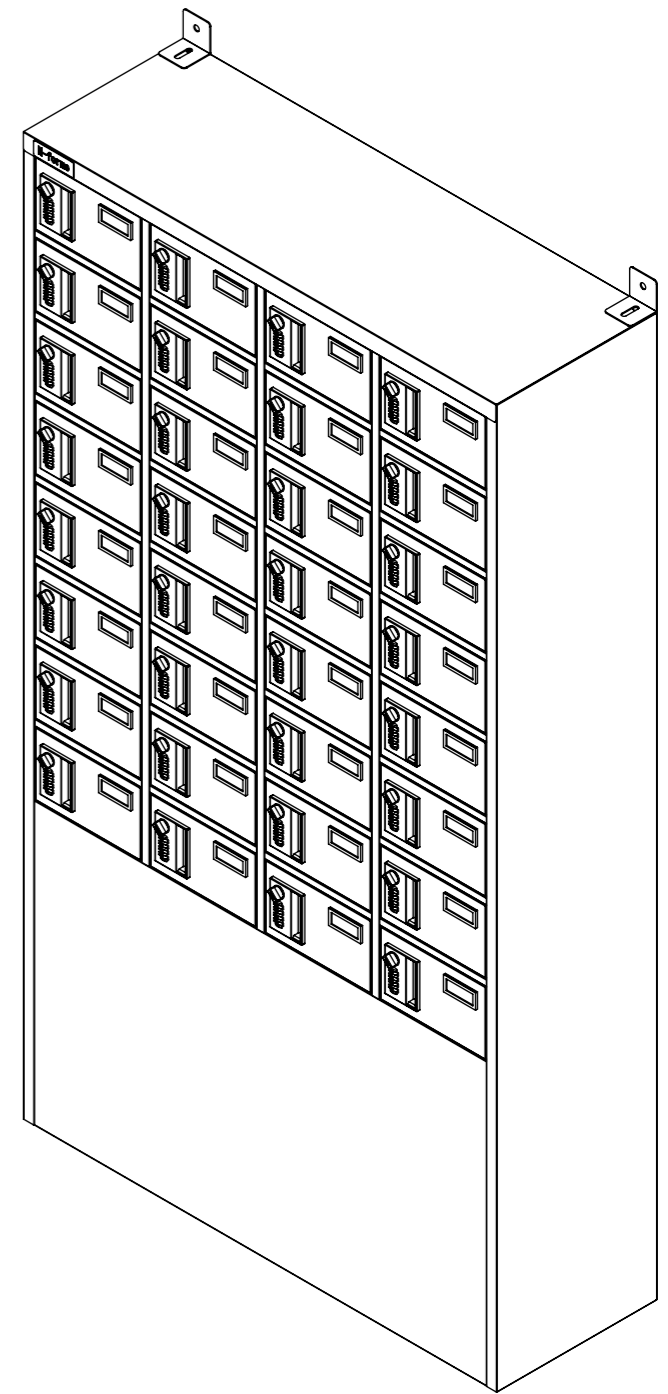

樹脂取手(色:コールドグレー)  
(暗証番号錠タイプ)  
(マスターキー1本付)

名札入れ  
(色:アイボリー)  
(セル・カード付)

転倒防止金具(t1.6)  
(アンカー孔 φ10)(付属品)

塗装	品名	木目調貴重品ロッカ- (4列8段) 暗証番号錠タイプ
木目調・ダークブラウン	図番	NKMA-0408
木目調・ライトブラウン		