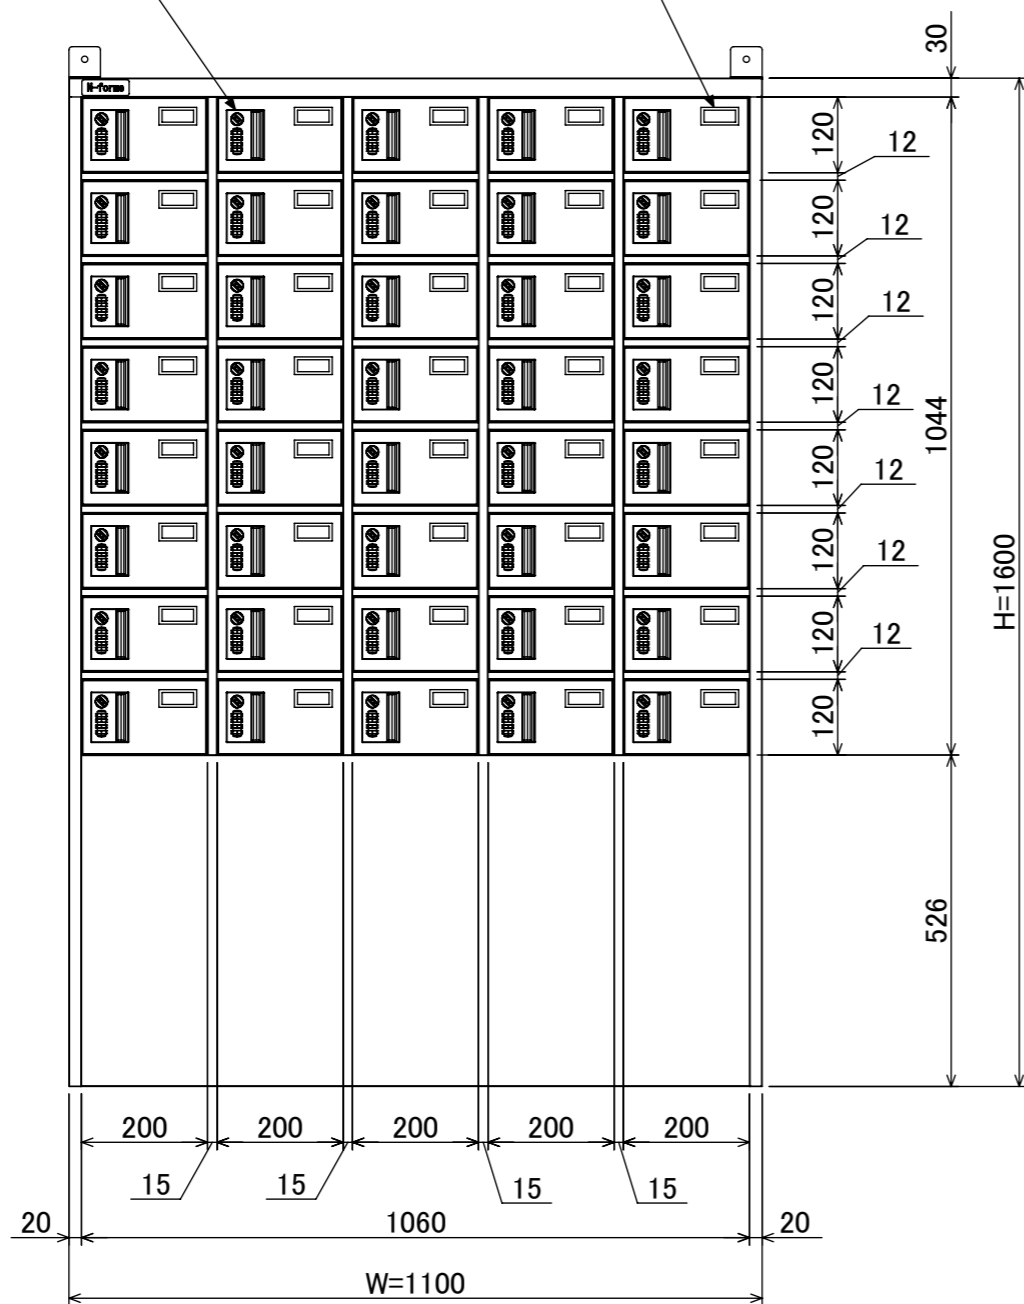

樹脂取手(色:コールドグレー)  
(暗証番号錠タイプ)  
(マスターキー1本付)

名札入れ  
(色:アイボリー)  
(セル・カード付)

転倒防止金具(t1.6)  
(アンカー孔 φ10)(付属品)

塗装	品名	木目調貴重品ロッカー(5列8段)暗証番号錠タイプ
木目調・ダークブラウン	図番	NKMA-0508
木目調・ライトブラウン		