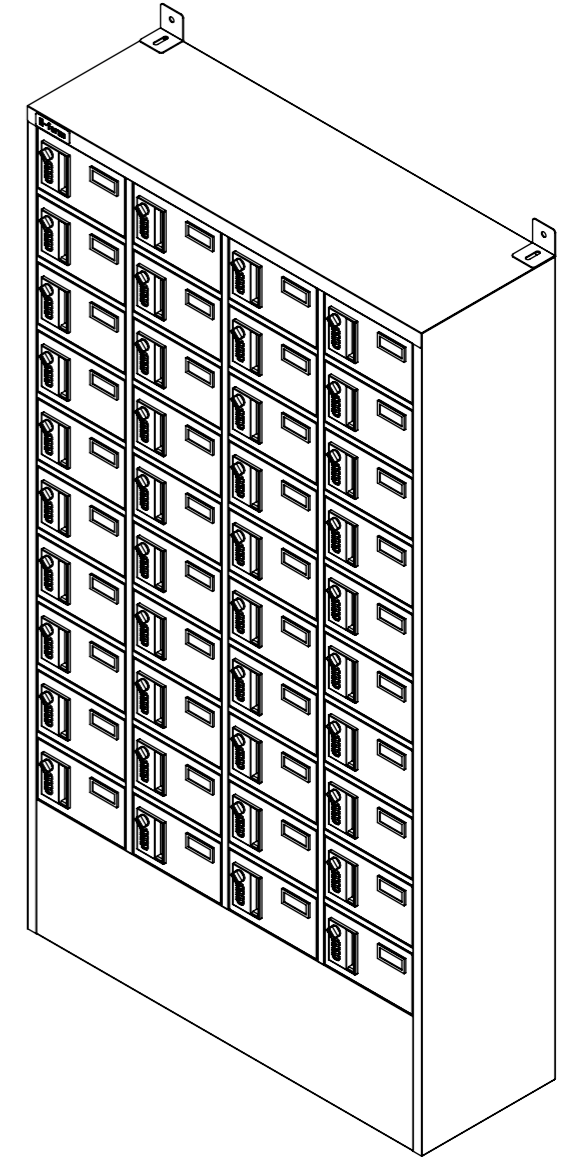

樹脂取手(色:コールドグレー)
(暗証番号錠タイプ)
(マスターキー1本付)

名札入れ
(色:アイボリー)
(セル・カード付)

転倒防止金具(t1.6)
(アンカー孔 φ10)(付属品)

塗装	品名	木目調貴重品ロッカー(4列10段)暗証番号錠タイプ
木目調・ダークブラウン	図番	NKMA-0410
木目調・ライトブラウン		