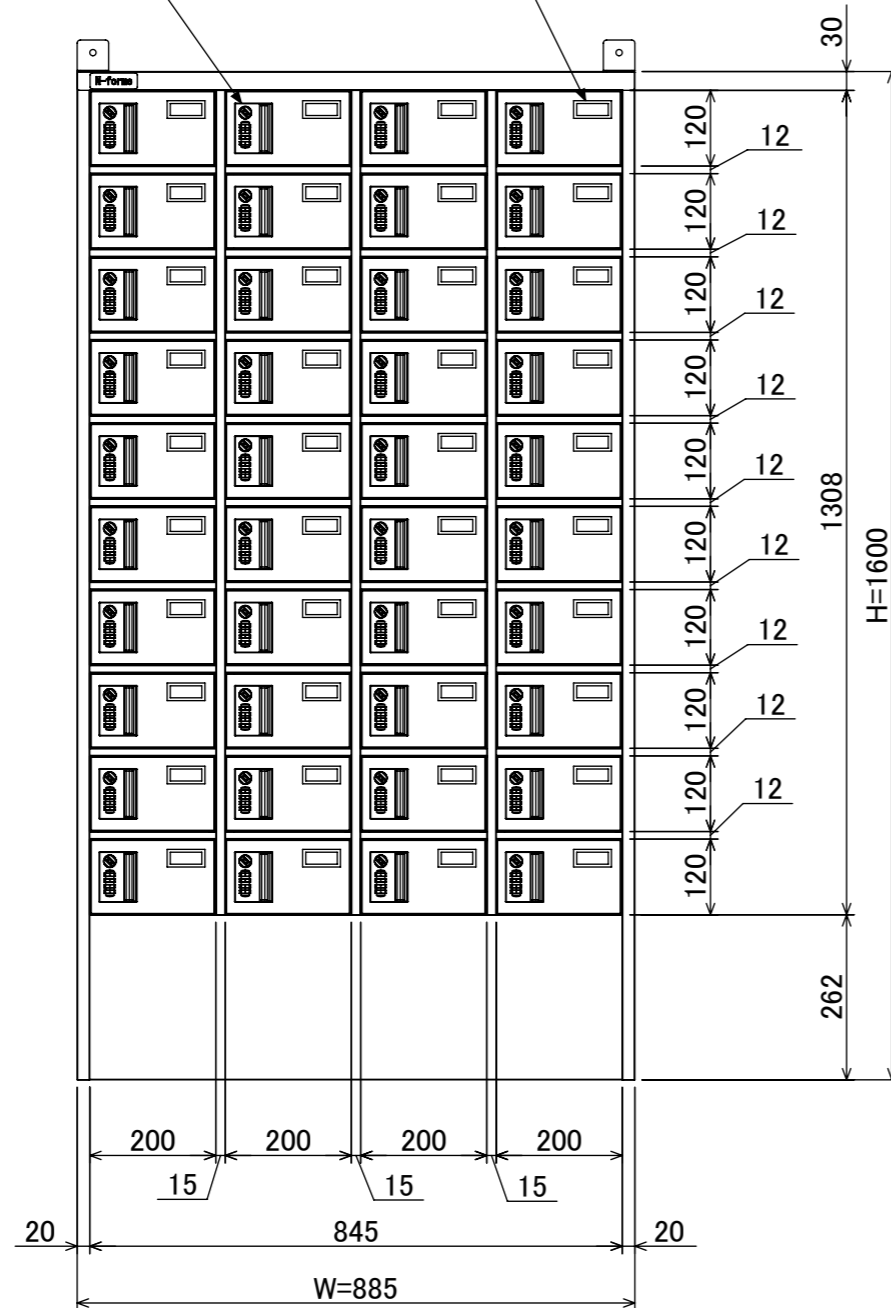

樹脂取手(色:コールドグレー)
(暗証番号錠タイプ)
(マスターキー1本付)

名札入れ
(色:アイボリー)
(セル・カード付)

転倒防止金具(t1.6)
(アンカー孔 φ10)(付属品)

塗装	品名	木目調貴重品ロッカー(4列10段)暗証番号錠タイプ
木目調・ダークブラウン	図番	NKMA-0410
木目調・ライトブラウン		