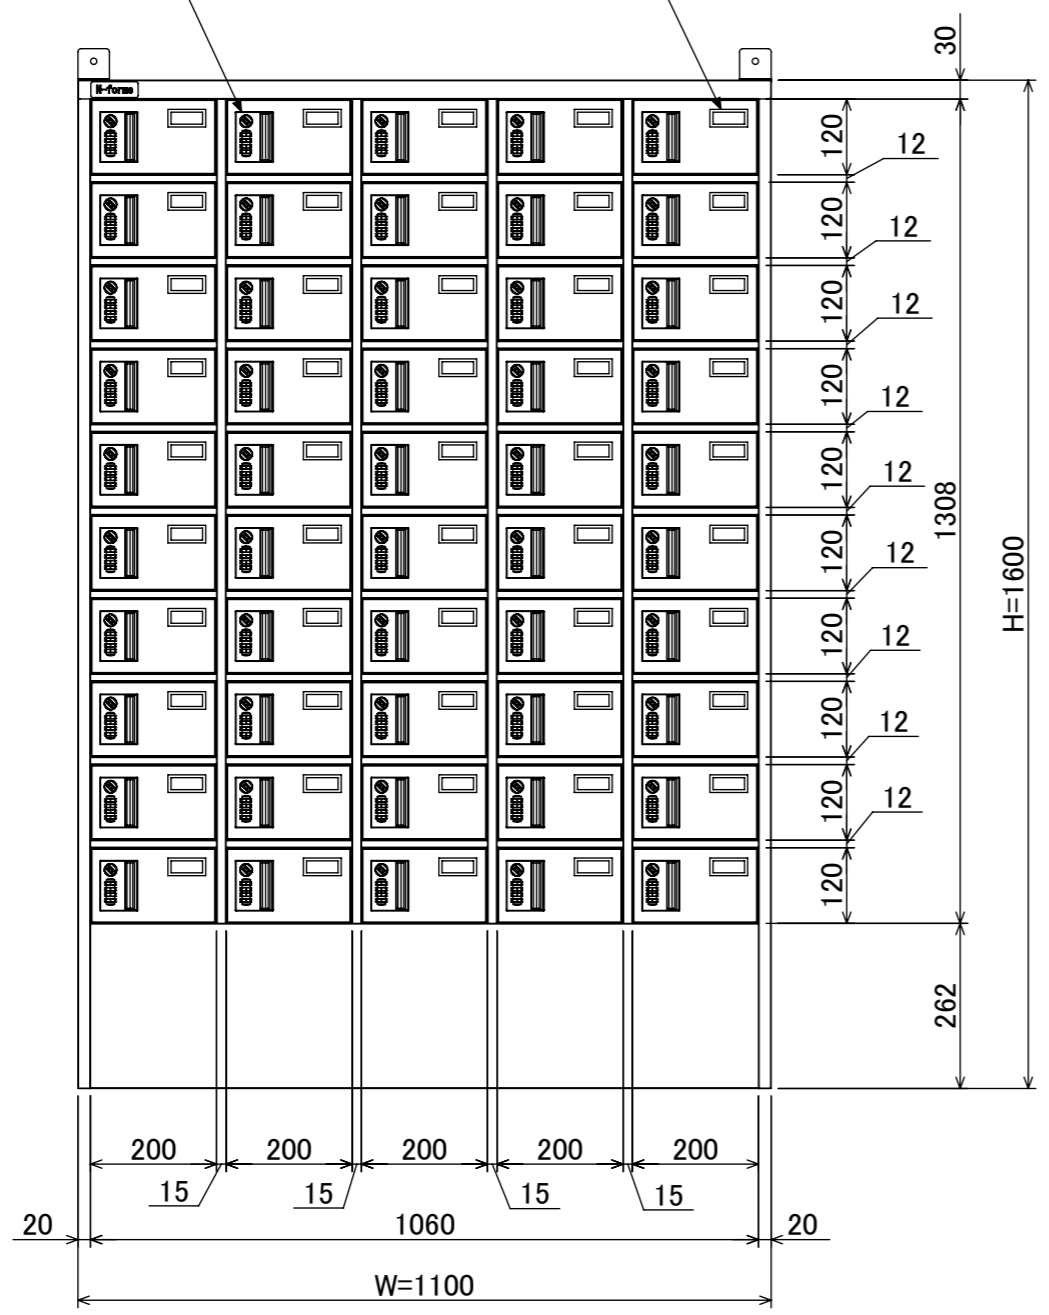

樹脂取手(色:コールドグレー)
(暗証番号錠タイプ)
(マスターキー1本付)

名札入れ
(色:アイボリー)
(セル・カード付)

転倒防止金具(t1.6)
(アンカー孔 φ10)(付属品)

| | | |
|-------------|----|---------------------------|
| 塗装 | 品名 | 木目調貴重品ロッカー(5列10段)暗証番号錠タイプ |
| 木目調・ダークブラウン | 図番 | NKMA-0510 |
| 木目調・ライトブラウン | | |