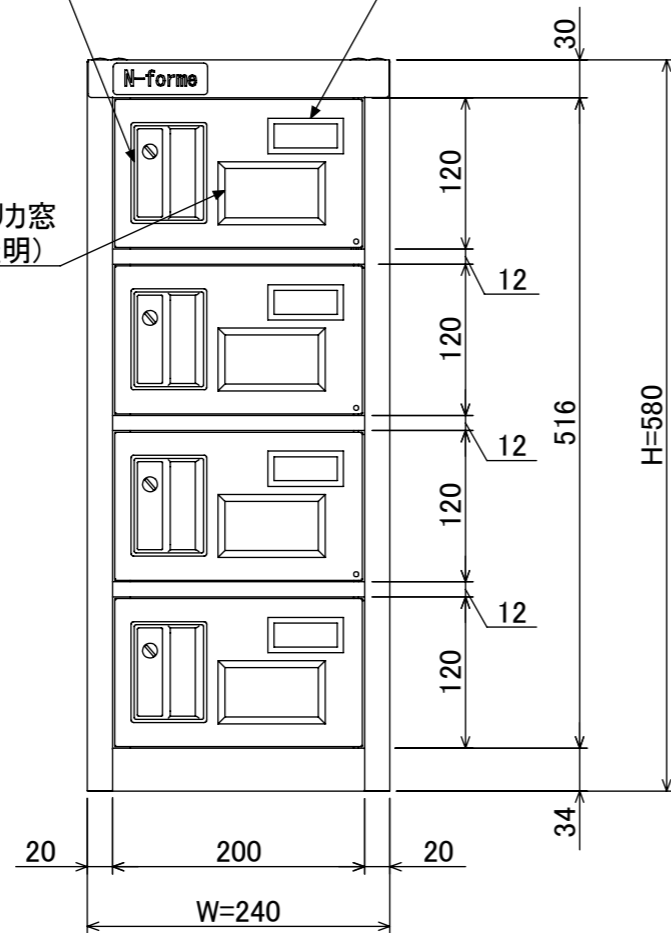

樹脂取手(色:アイボリー)
(シリンダー錠タイプ)
(2方抜け)

名札入れ
(色:アイボリー)
(セル・カード付)

ポリカ窓
(透明)

品名	貴重品ロッカー(1列4段)窓付シリンダー錠タイプ
図番	NKBS-0104W