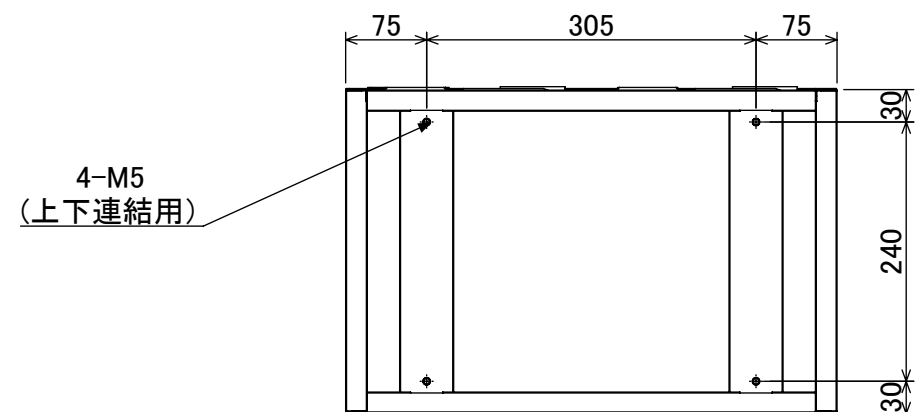

樹脂取手(色:アイボリー)
(シリンダー錠タイプ)
(2方抜け)

ポリカ窓
(透明)

名札入れ
(色:アイボリー)
(セル・カード付)

4-M5
(上下連結用)

品名	貴重品ロッカー(2列4段)シリンダー錠タイプ(窓付)
図番	NKBS-0204W