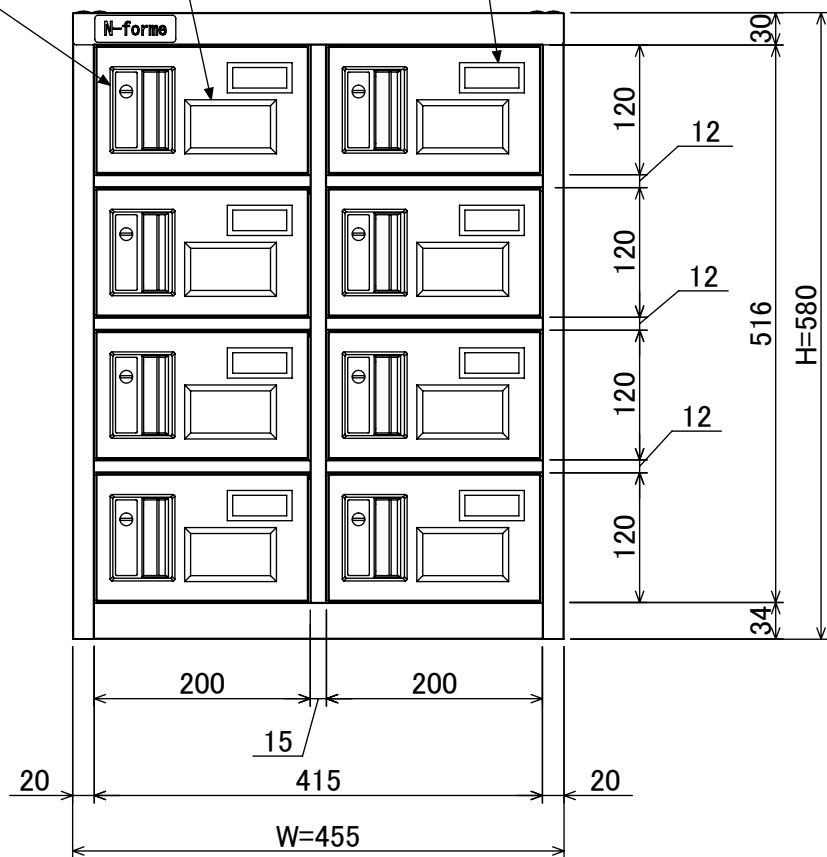

樹脂取手(色:アイボリー)
(シリンダー錠タイプ)
(2方抜け)

ポリカ窓
(透明)

名札入れ
(色:アイボリー)
(セル・カード付)

4-M5
(上下連結用)

品名	貴重品ロッカー(2列4段)シリンダー錠タイプ(窓付)
図番	NKBS-0204W