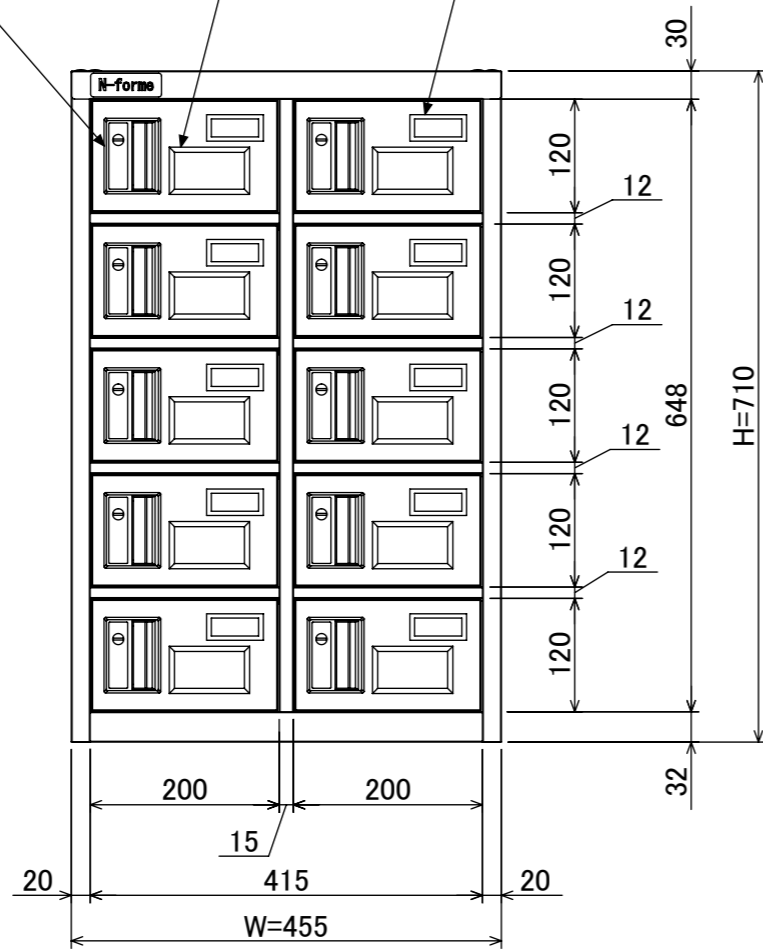

樹脂取手(色:アイボリー)
(シリンダー錠タイプ)
(2方抜け)

ポリカ窓
(透明)

名札入れ
(色:アイボリー)
(セル・カード付)

4-M5
(上下連結用)

品名	貴重品ロッカ- (2列5段) シリンダー錠タイプ (窓付)
図番	NKBS-0205W