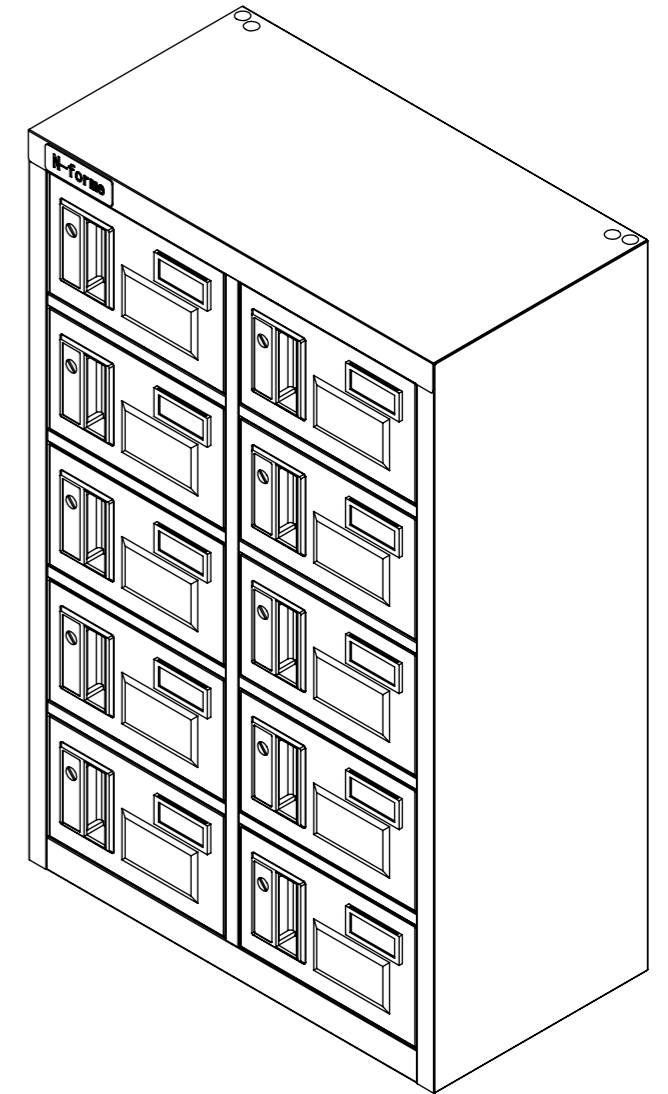

樹脂取手(色:アイボリー)
(シリンダー錠タイプ)
(2方抜け)

ポリカ窓
(透明)

名札入れ
(色:アイボリー)
(セル・カード付)

品名	貴重品ロッカー(2列5段)窓付シリンダー錠タイプ
図番	NKBS-0205W