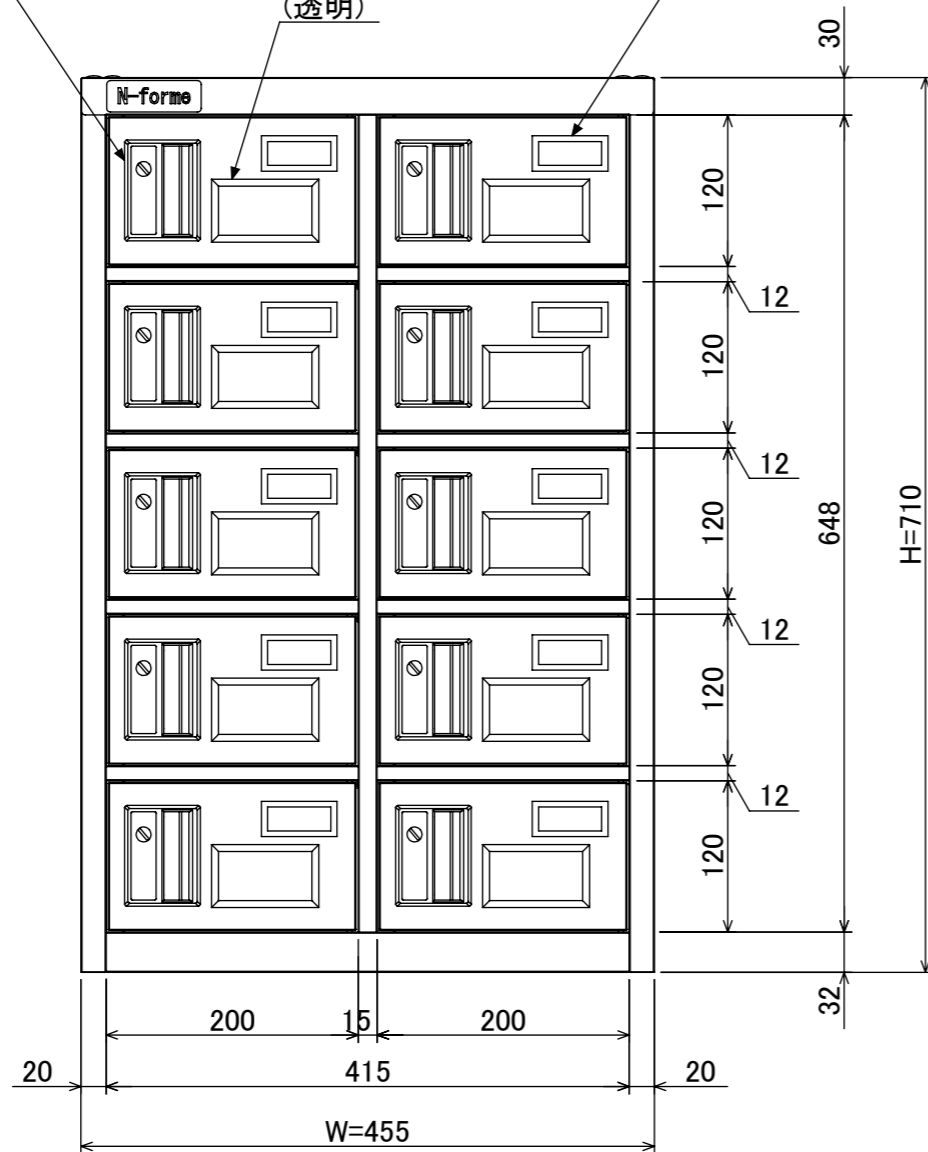

樹脂取手(色:アイボリー)
(シリンダー錠タイプ)
(2方抜け)

ポリカ窓
(透明)

名札入れ
(色:アイボリー)
(セル・カード付)

品名	貴重品ロッカー(2列5段)窓付シリンダー錠タイプ
図番	NKBS-0205W