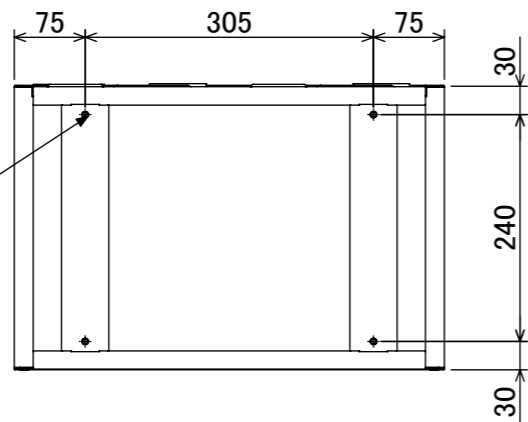

樹脂取手(色:アイボリー)
(シリンダー錠タイプ)
(2方抜け)

ポリカ窓
(透明)

名札入れ
(色:アイボリー)
(セル・カード付)

4-M5
(上下連結用)

品名	貴重品ロッカ- (2列5段) シリンダー錠タイプ (窓付)
図番	NKBS-0205W