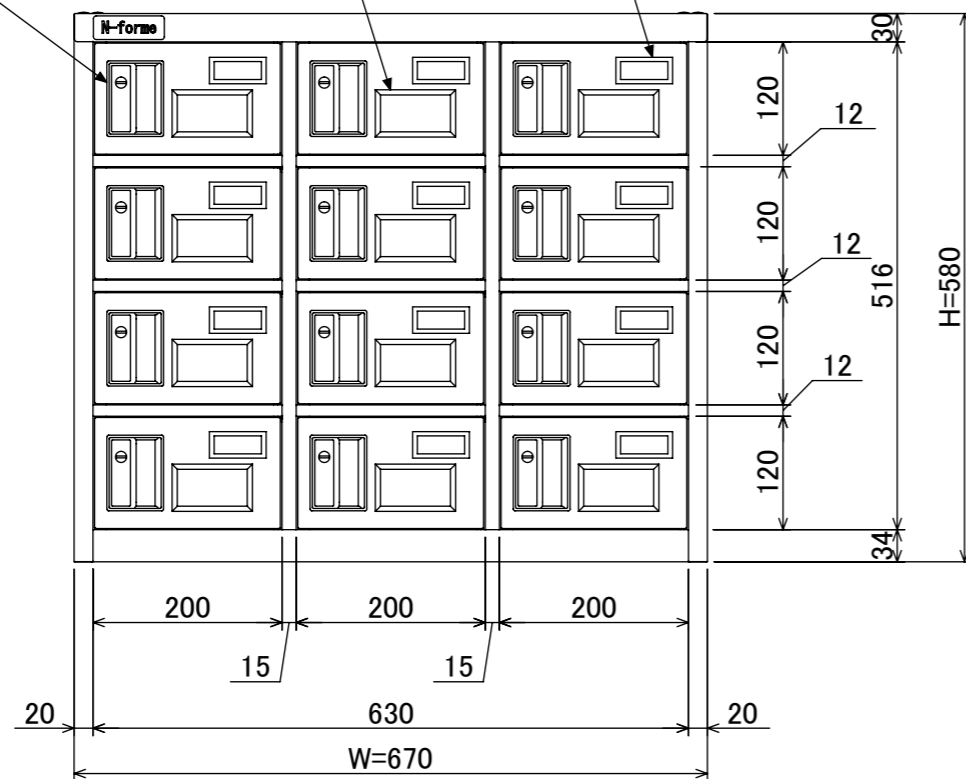

樹脂取手(色:アイボリー)  
(シリンダー錠タイプ)  
(2方抜け)

ポリカ窓  
(透明)

名札入れ  
(色:アイボリー)  
(セル・カード付)

4-M5  
(上下連結用)

品名	貴重品ロッカー(3列4段)シリンダー錠タイプ(窓付)
図番	NKBS-0304W