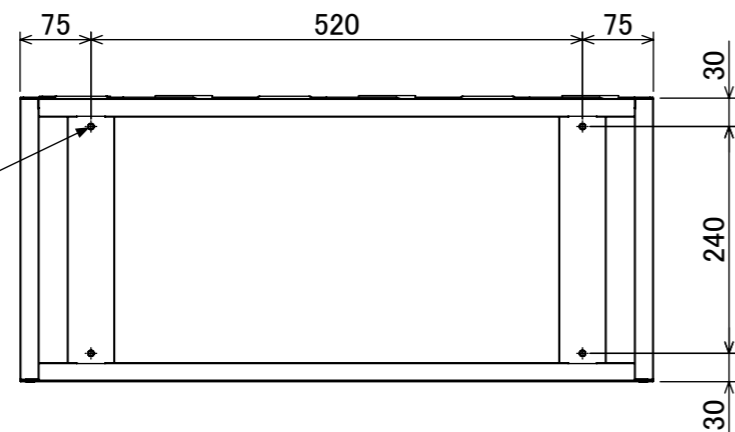

樹脂取手(色:アイボリー)  
(シリンダー錠タイプ)  
(2方抜け)

ポリカ窓  
(透明)

名札入れ  
(色:アイボリー)  
(セル・カード付)

4-M5  
(上下連結用)

品名	貴重品ロッカー(3列4段)シリンダー錠タイプ(窓付)
図番	NKBS-0304W