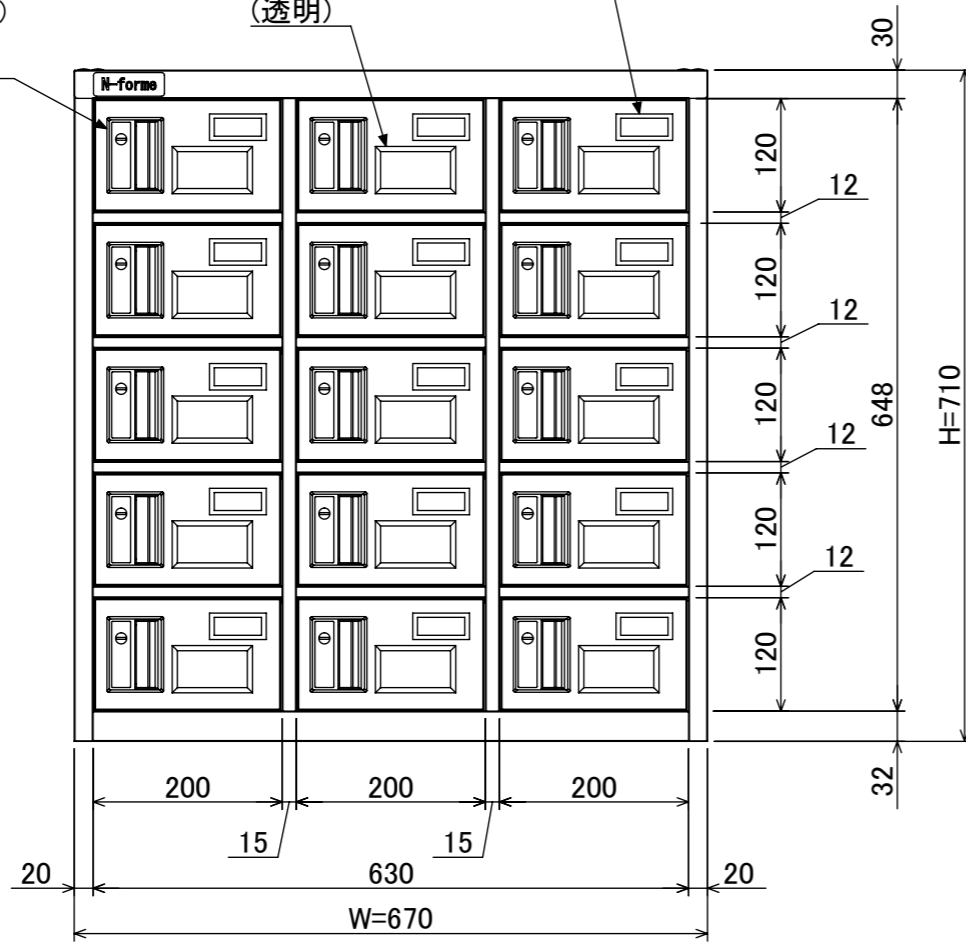

樹脂取手(色:アイボリー)
(シリンダー錠タイプ)
(2方抜け)

ポリカ窓
(透明)

名札入れ
(色:アイボリー)
(セル・カード付)

4-M5
(上下連結用)

品名	貴重品ロッカ- (3列5段) シリンダー錠タイプ (窓付)
図番	NKBS-0305W