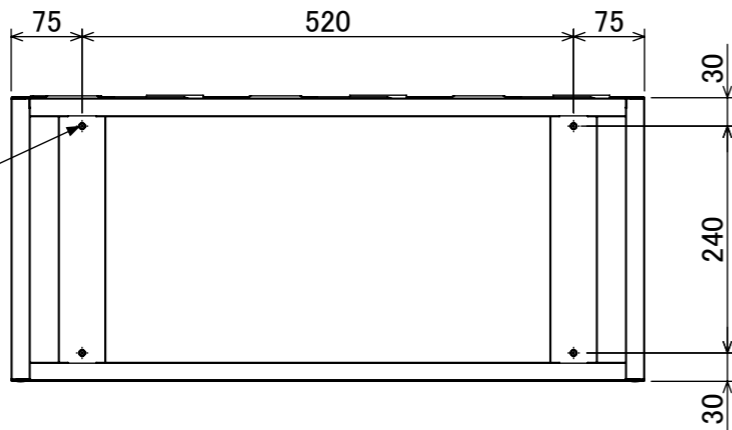

樹脂取手(色:アイボリー)
(シリンダー錠タイプ)
(2方抜け)

ポリカ窓
(透明)

名札入れ
(色:アイボリー)
(セル・カード付)

4-M5
(上下連結用)

品名	貴重品ロッカ- (3列5段) シリンダー錠タイプ (窓付)
図番	NKBS-0305W