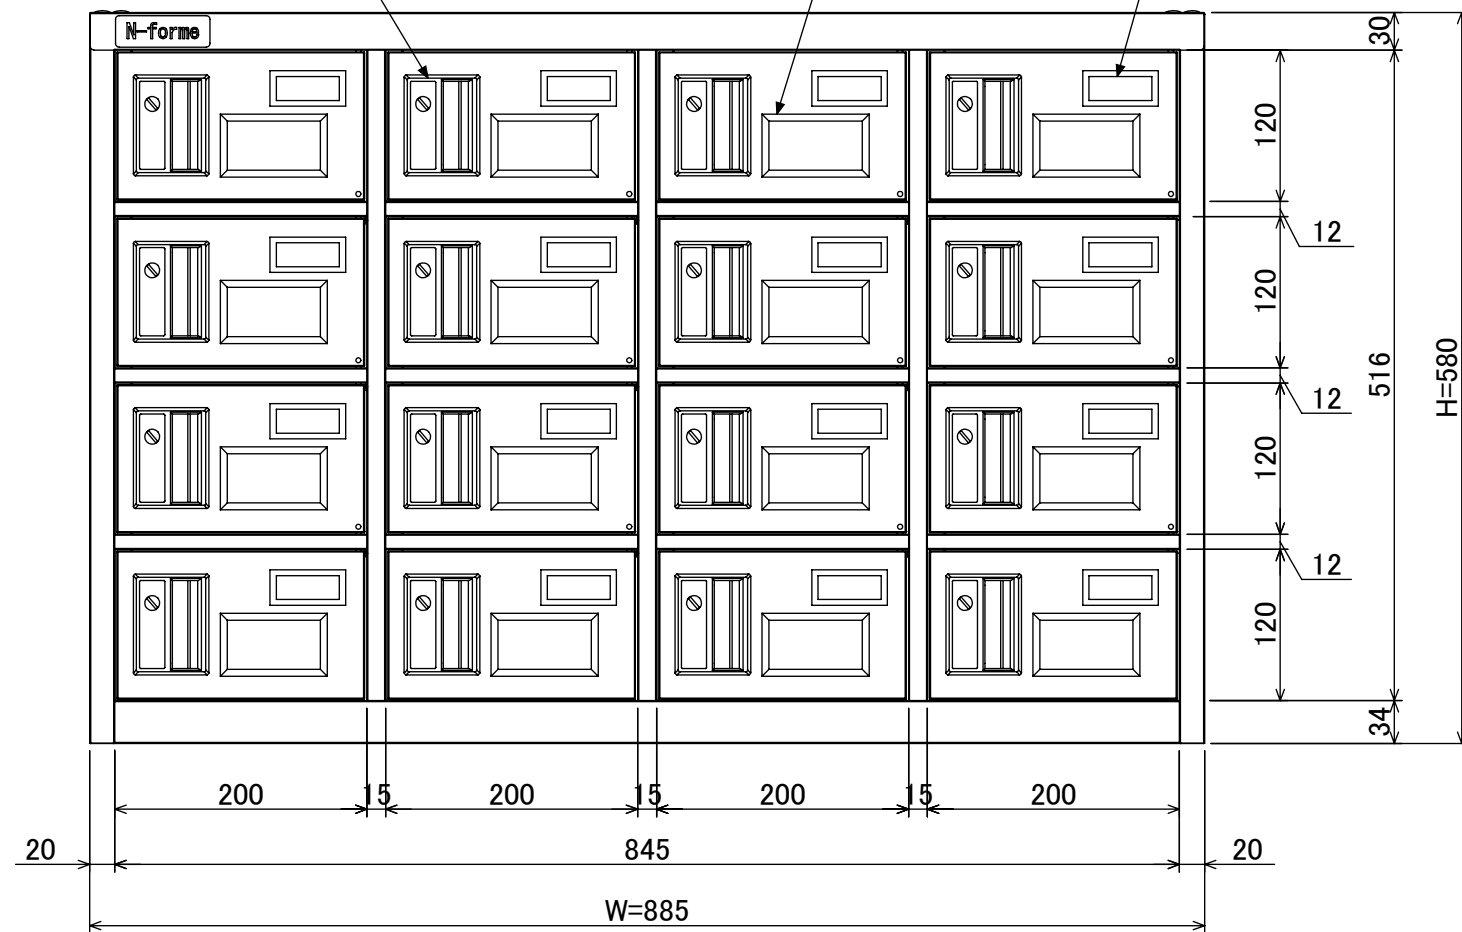

樹脂取手(色:アイボリー)  
(シリンダー錠タイプ)  
(2方抜け)

ポリカ窓  
(透明)

名札入れ  
(色:アイボリー)  
(セル・カード付)

品名	貴重品ロッカー(4列4段)窓付シリンダー錠タイプ
図番	NKBS-0404W