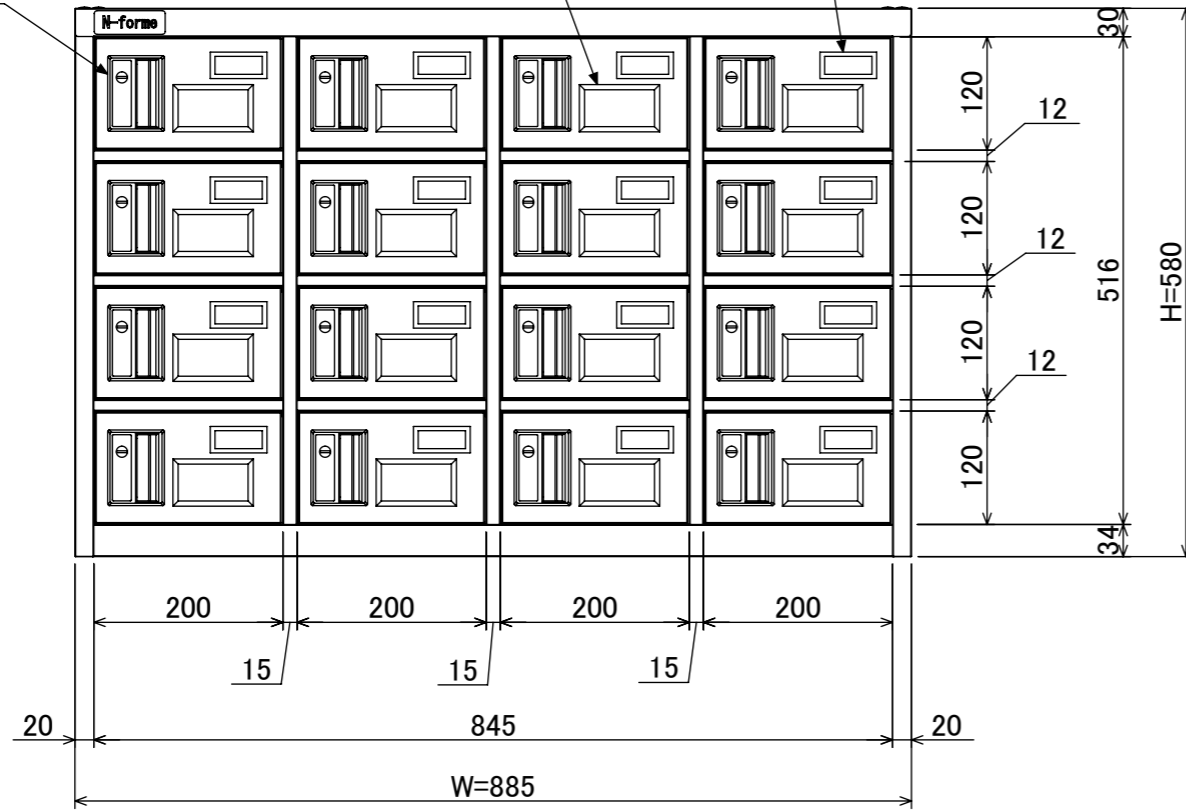

樹脂取手(色:アイボリー)  
(シリンダー錠タイプ)  
(2方抜け)

ポリカ窓  
(透明)

名札入れ  
(色:アイボリー)  
(セル・カード付)

4-M5  
(上下連結用)

|    |                               |
|----|-------------------------------|
| 品名 | 貴重品ロッカ- (4列4段) シリンダー錠タイプ (窓付) |
| 図番 | NKBS-0404W                    |