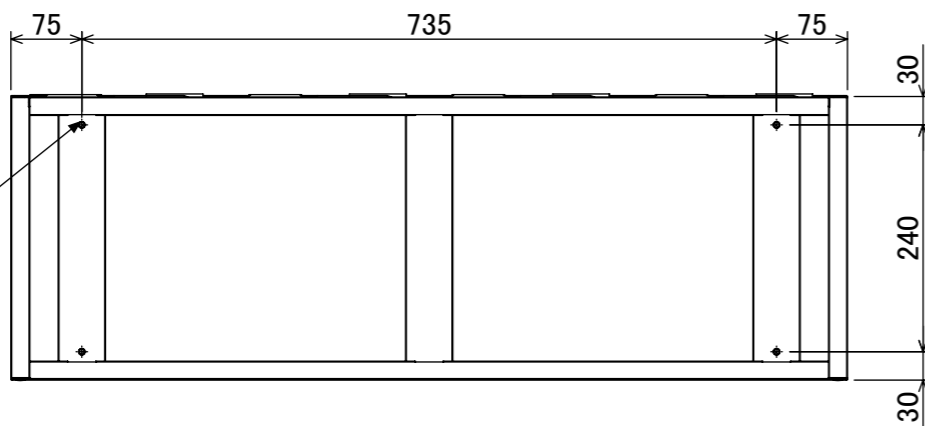

樹脂取手(色:アイボリー)  
(シリンダー錠タイプ)  
(2方抜け)

ポリカ窓  
(透明)

名札入れ  
(色:アイボリー)  
(セル・カード付)

4-M5  
(上下連結用)

|    |                               |
|----|-------------------------------|
| 品名 | 貴重品ロッカ- (4列4段) シリンダー錠タイプ (窓付) |
| 図番 | NKBS-0404W                    |