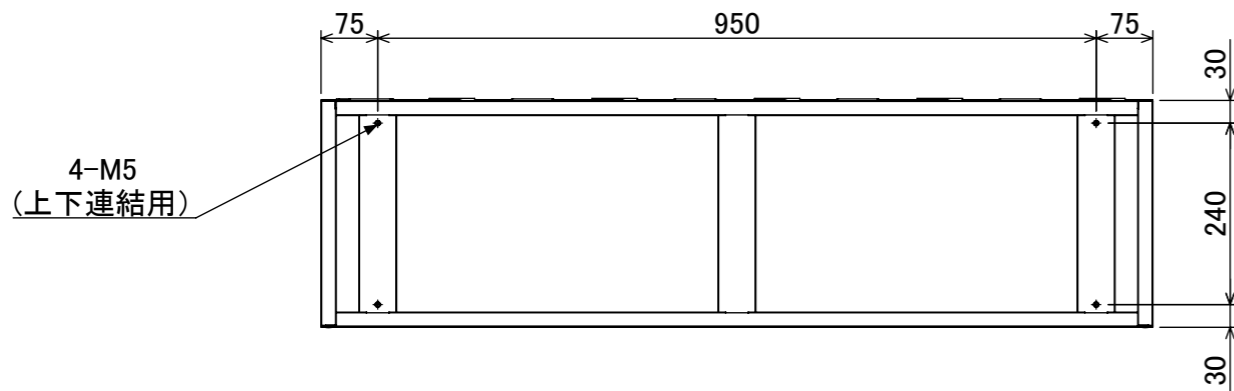

樹脂取手(色:アイボリー)
(シリンダー錠タイプ)
(2方抜け)

ポリカ窓
(透明)

名札入れ
(色:アイボリー)
(セル・カード付)

品名	貴重品ロッカー(5列5段)シリンダー錠タイプ(窓付)
図番	NKBS-0505W