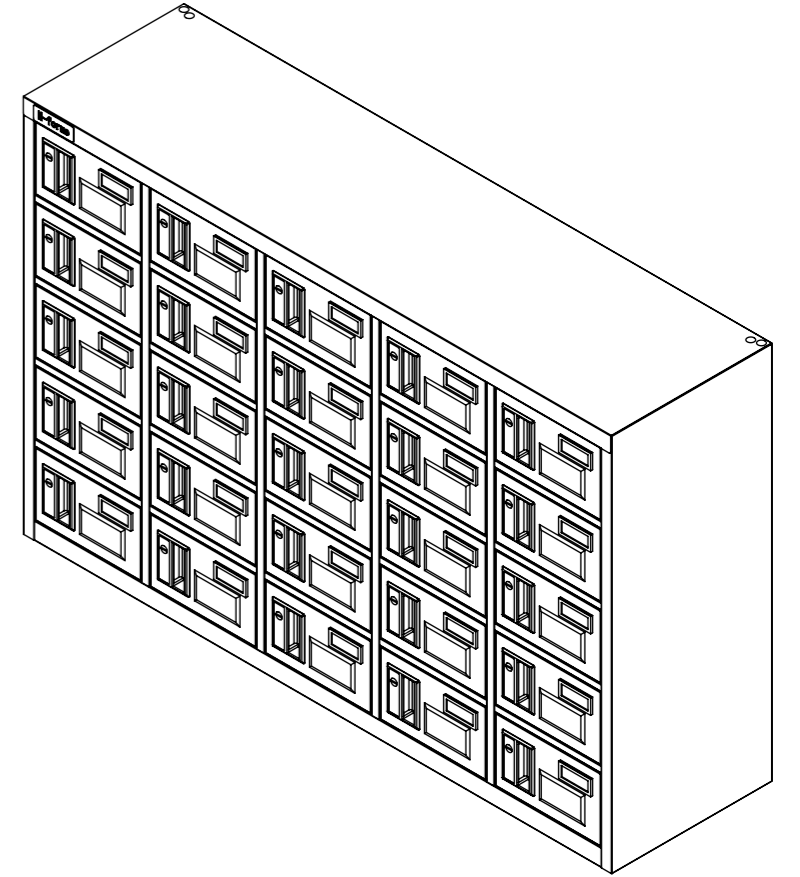

樹脂取手(色:アイボリー)
(シリンダー錠タイプ)
(2方抜け)

ポリカ窓
(透明)

名札入れ
(色:アイボリー)
(セル・カード付)

品名	貴重品ロッカー(5列5段)シリンダー錠タイプ(窓付)
図番	NKBS-0505W