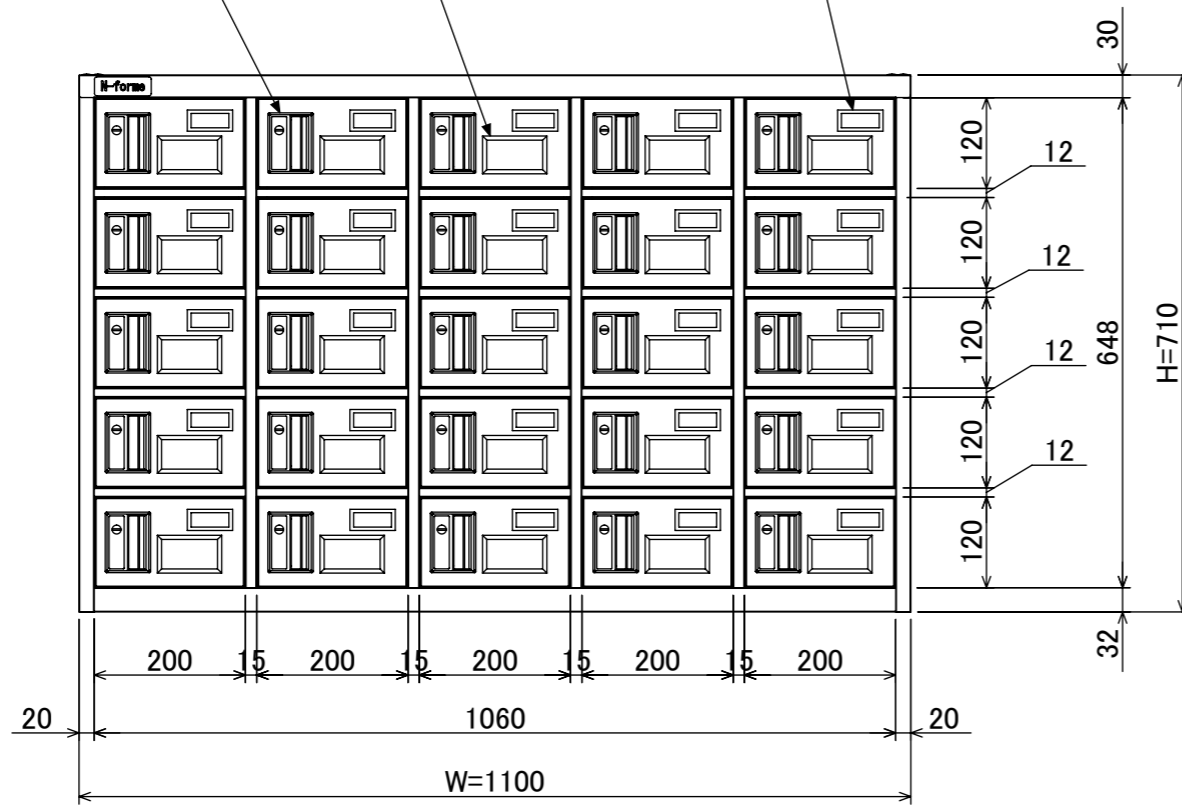

樹脂取手(色:アイボリー)
(シリンダー錠タイプ)
(2方抜け)

ポリカ窓
(透明)

名札入れ
(色:アイボリー)
(セル・カード付)

品名	貴重品ロッカー(5列5段)シリンダー錠タイプ(窓付)
図番	NKBS-0505W