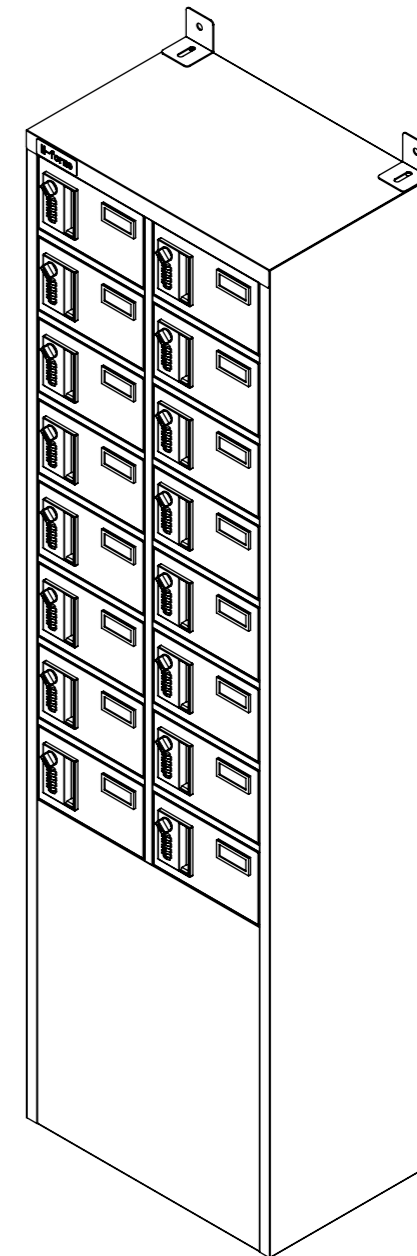

樹脂取手(色:コールドグレー)  
(暗証番号錠タイプ)  
(マスターキー1本付)

名札入れ  
(色:アイボリー)  
(セル・カード付)

転倒防止金具(t1.6)  
(アンカー孔 φ10)(付属品)

品名	貴重品ロッカー(2列8段)暗証番号錠タイプ
図番	NKBA-0208