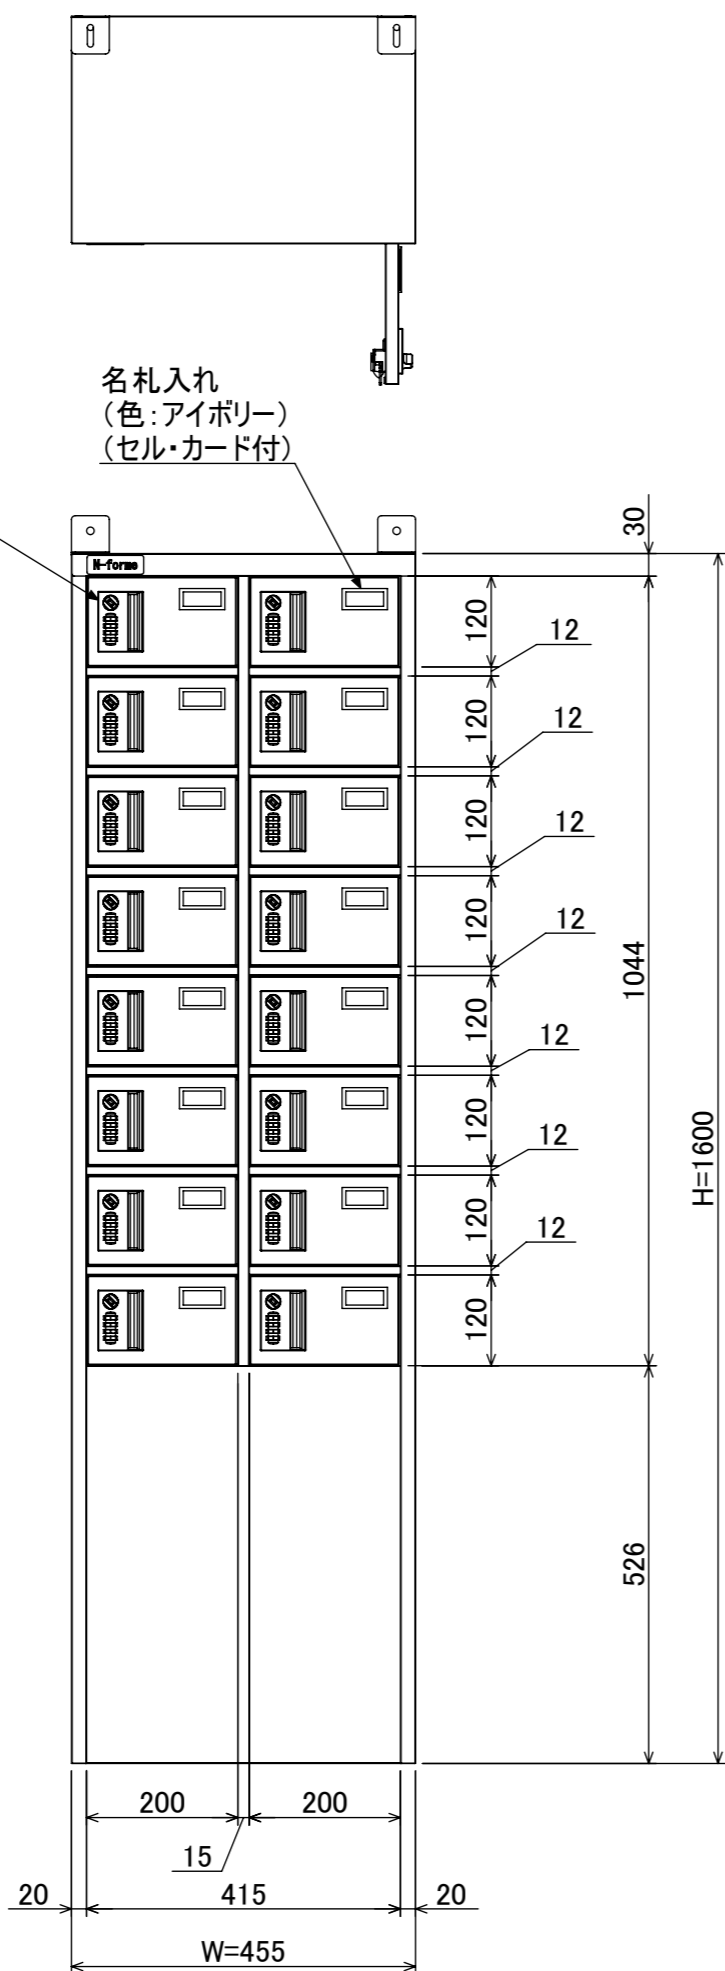

樹脂取手(色:コールドグレー)  
(暗証番号錠タイプ)  
(マスターキー1本付)

名札入れ  
(色:アイボリー)  
(セル・カード付)

転倒防止金具(t1.6)  
(アンカー孔 φ10)(付属品)

品名	貴重品ロッカー(2列8段)暗証番号錠タイプ
図番	NKBA-0208