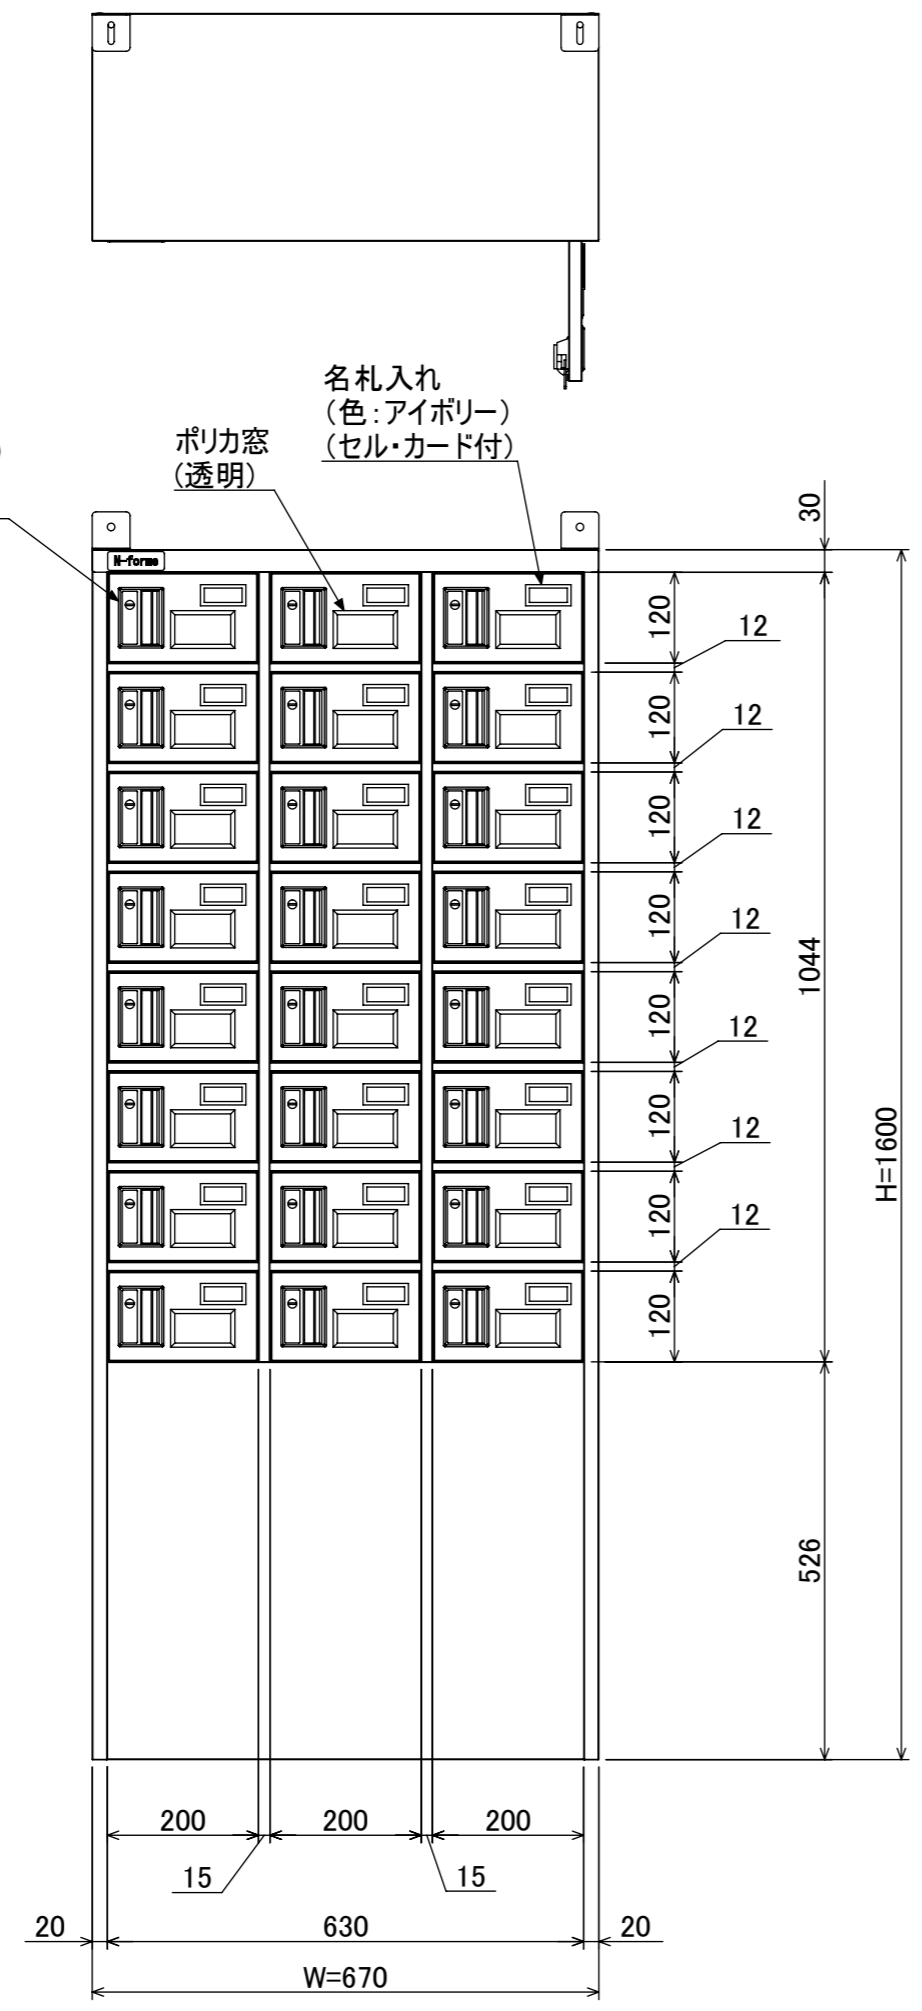

樹脂取手(色:アイボリー)  
(シリンダー錠タイプ)  
(2方抜け)

ポリカ窓  
(透明)

名札入れ  
(色:アイボリー)  
(セル・カード付)

転倒防止金具(t1.6)  
(アンカー孔 φ10)(付属品)

|    |                              |
|----|------------------------------|
| 品名 | 貴重品ロッカ- (3列8段) シリンダ錠タイプ (窓付) |
| 図番 | NKBS-0308W                   |