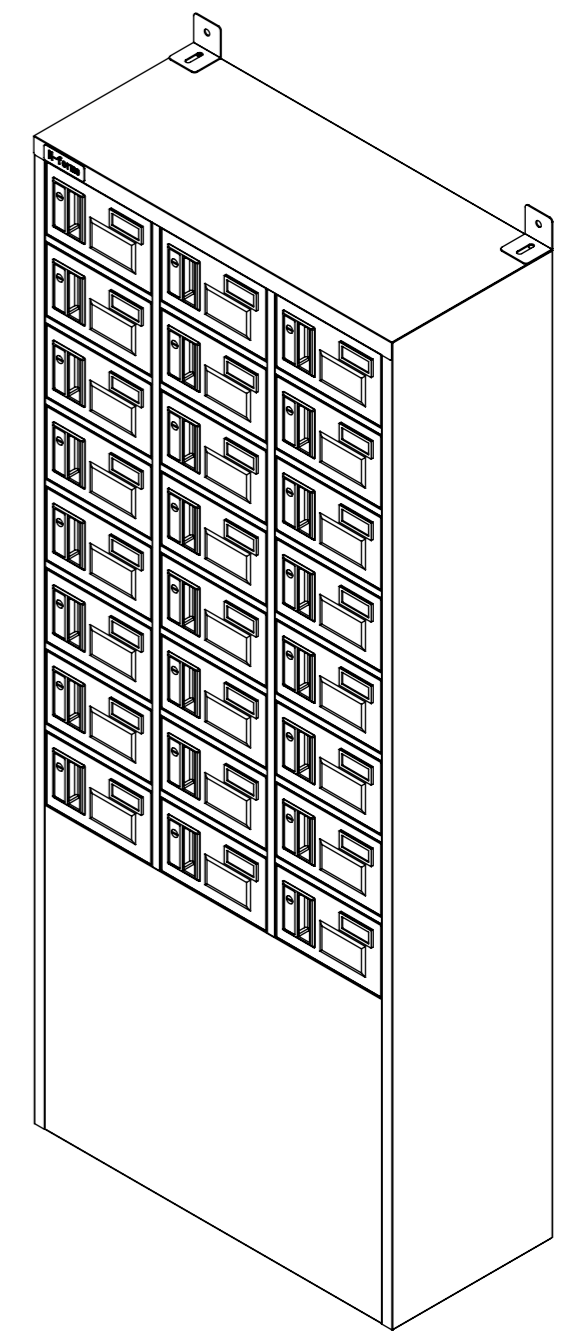

樹脂取手(色:アイボリー)  
(シリンダー錠タイプ)  
(2方抜け)

ポリカ窓  
(透明)

名札入れ  
(色:アイボリー)  
(セル・カード付)

転倒防止金具(t1.6)  
(アンカー孔 φ10)(付属品)

|    |                              |
|----|------------------------------|
| 品名 | 貴重品ロッカ- (3列8段) シリンダ錠タイプ (窓付) |
| 図番 | NKBS-0308W                   |