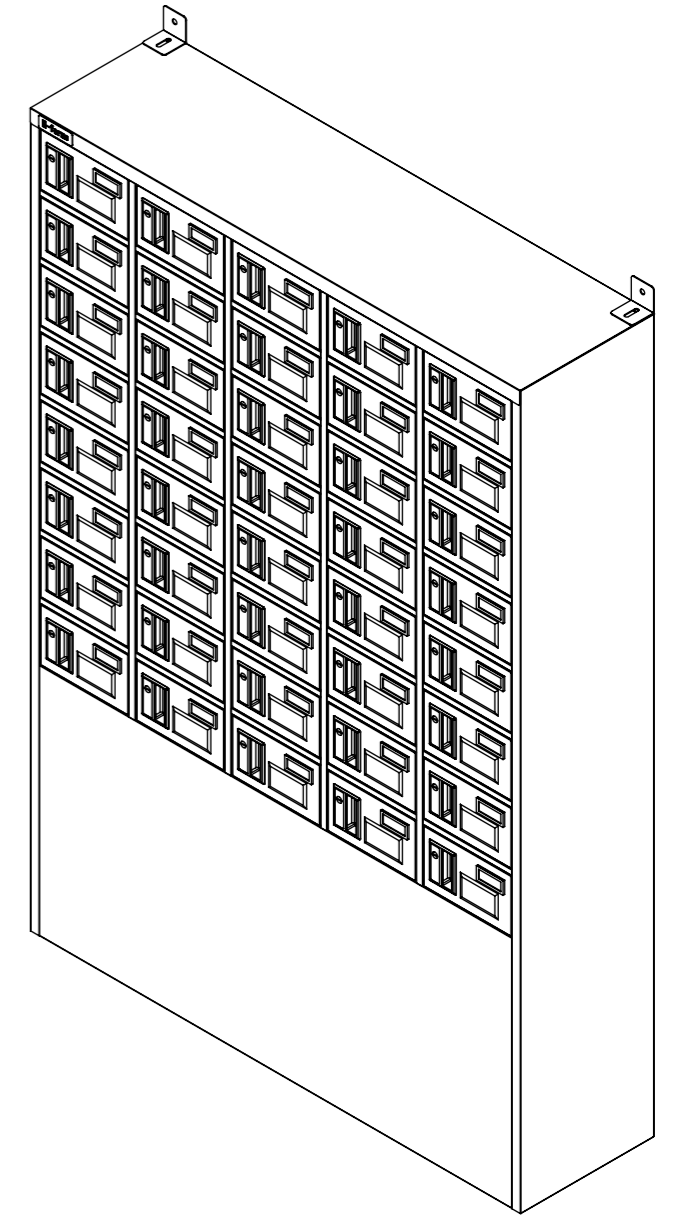

樹脂取手(色:アイボリー)  
(シリンダー錠タイプ)  
(2方抜け)

ポリカ窓  
(透明)

名札入れ  
(色:アイボリー)  
(セル・カード付)

転倒防止金具(t1.6)  
(アンカー孔 φ10)(付属品)

品名	貴重品ロッカ- (5列8段) 窓付シリンダ-錠タイプ
図番	NKBS-0508W