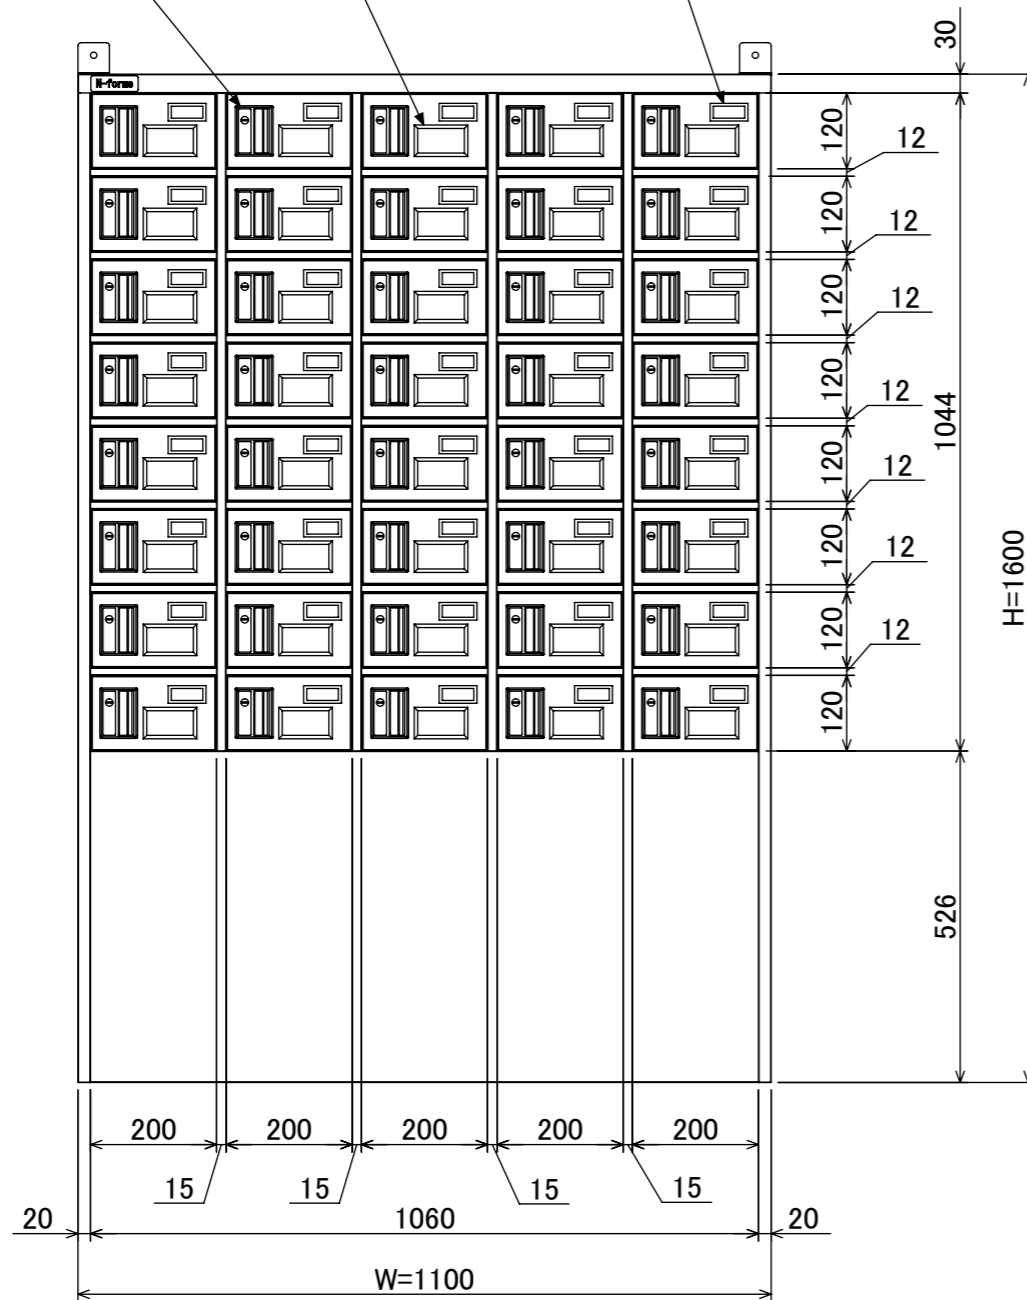

樹脂取手(色:アイボリー)  
(シリンダー錠タイプ)  
(2方抜け)

ポリカ窓  
(透明)

名札入れ  
(色:アイボリー)  
(セル・カード付)

転倒防止金具(t1.6)  
(アンカー孔 φ10)(付属品)

品名	貴重品ロッカ- (5列8段) 窓付シリンダ-錠タイプ
図番	NKBS-0508W