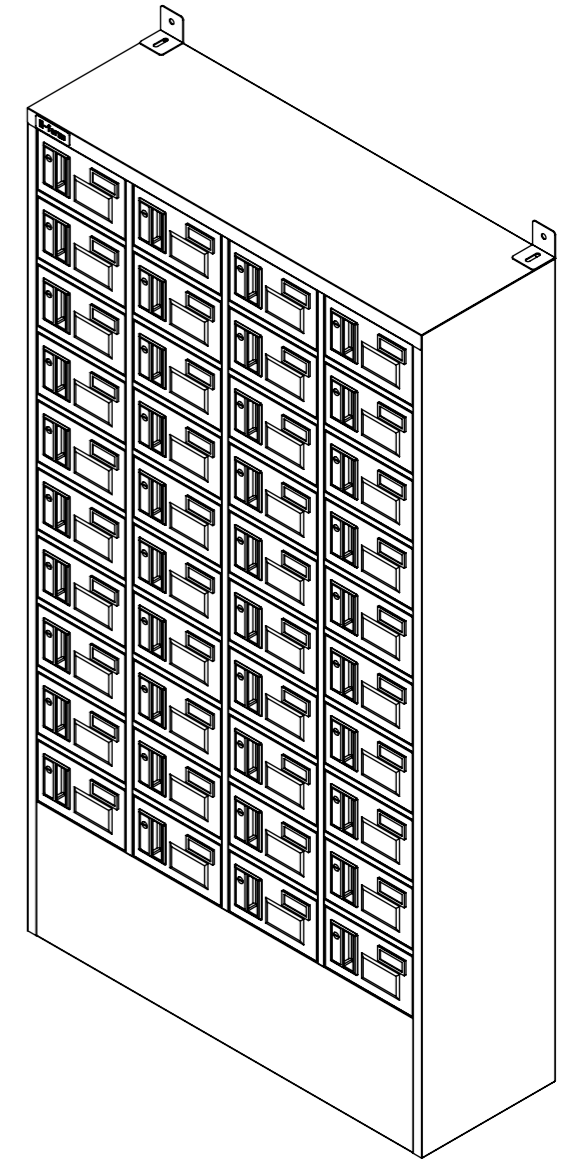

樹脂取手(色:アイボリー)  
(シリンダー錠タイプ)  
(2方抜け)

名札入れ  
(色:アイボリー)  
(セル・カード付)

ポリカ窓  
(透明)

転倒防止金具(t1.6)  
(アンカー孔 φ10)(付属品)

品名	貴重品ロッカー(4列10段)窓付シリンダー錠タイプ
図番	NKBS-0410W