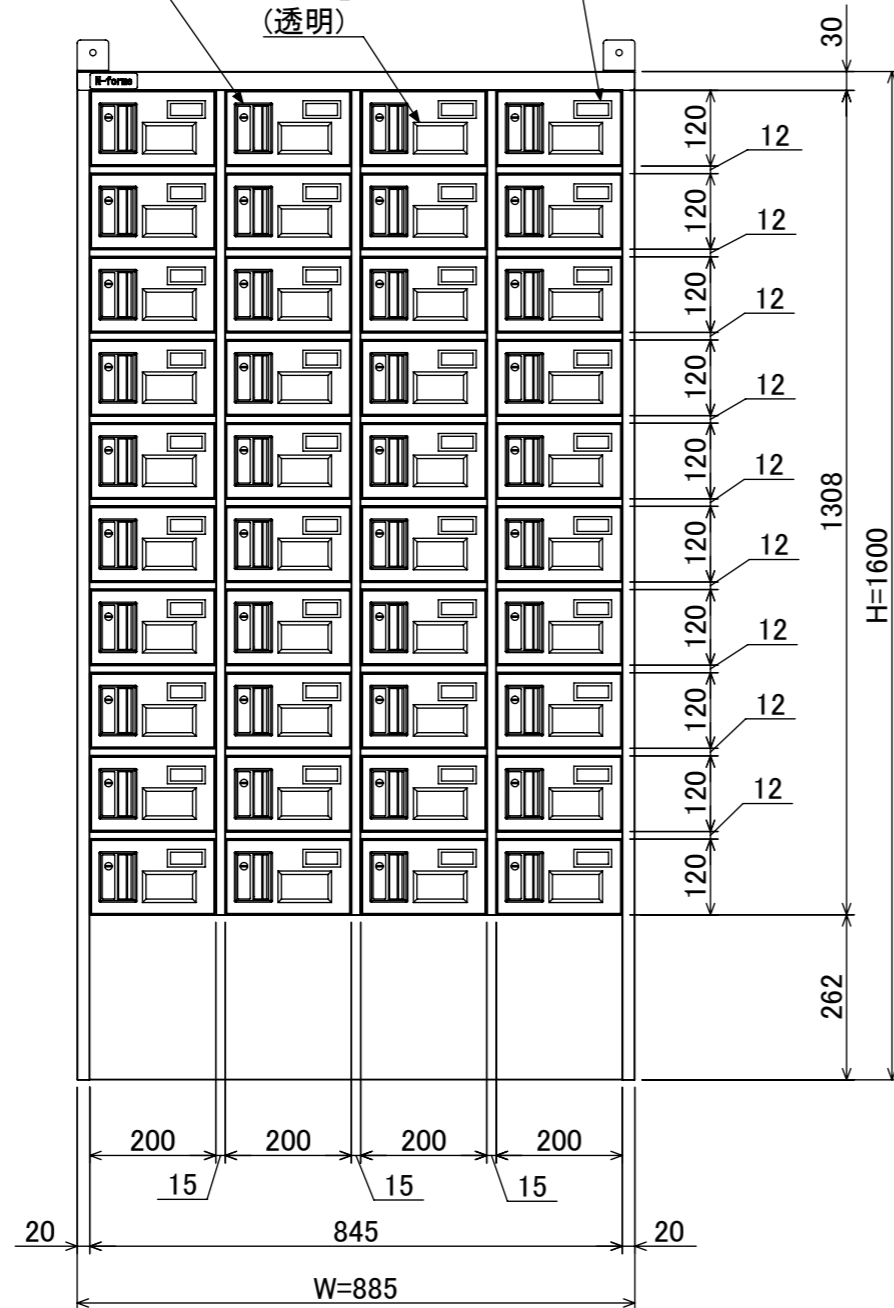

樹脂取手(色:アイボリー)  
(シリンダー錠タイプ)  
(2方抜け)

名札入れ  
(色:アイボリー)  
(セル・カード付)

ポリカ窓  
(透明)

転倒防止金具(t1.6)  
(アンカー孔 φ10)(付属品)

品名	貴重品ロッカー(4列10段)窓付シリンダー錠タイプ
図番	NKBS-0410W