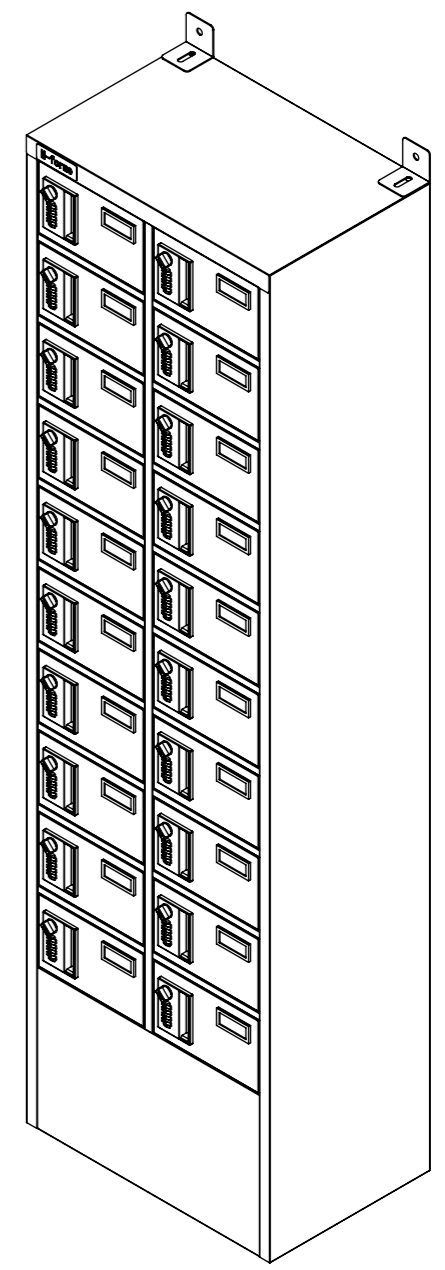

名札入れ  
(色:アイボリー)  
(セル・カード付)

樹脂取手(色:コールドグレー)  
(暗証番号錠タイプ)  
(マスターキー1本付)

転倒防止金具(t1.6)  
(アンカー孔 φ10)(付属品)

品名	貴重品ロッカー(2列10段)暗証番号錠タイプ
図番	NKBA-0210