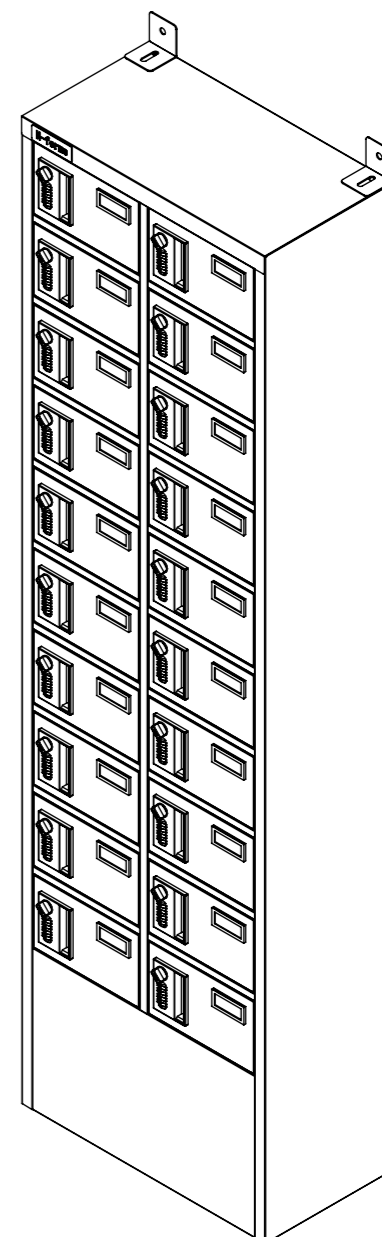

樹脂取手(色:コールドグレー)
(暗証番号錠タイプ)
(マスターキー1本付)

名札入れ
(色:アイボリー)
(セル・カード付)

転倒防止金具(t1.6)
(アンカー孔 φ10)(付属品)

品名	貴重品ロッカー(2列10段)暗証番号錠タイプ
図番	NKBA-0210