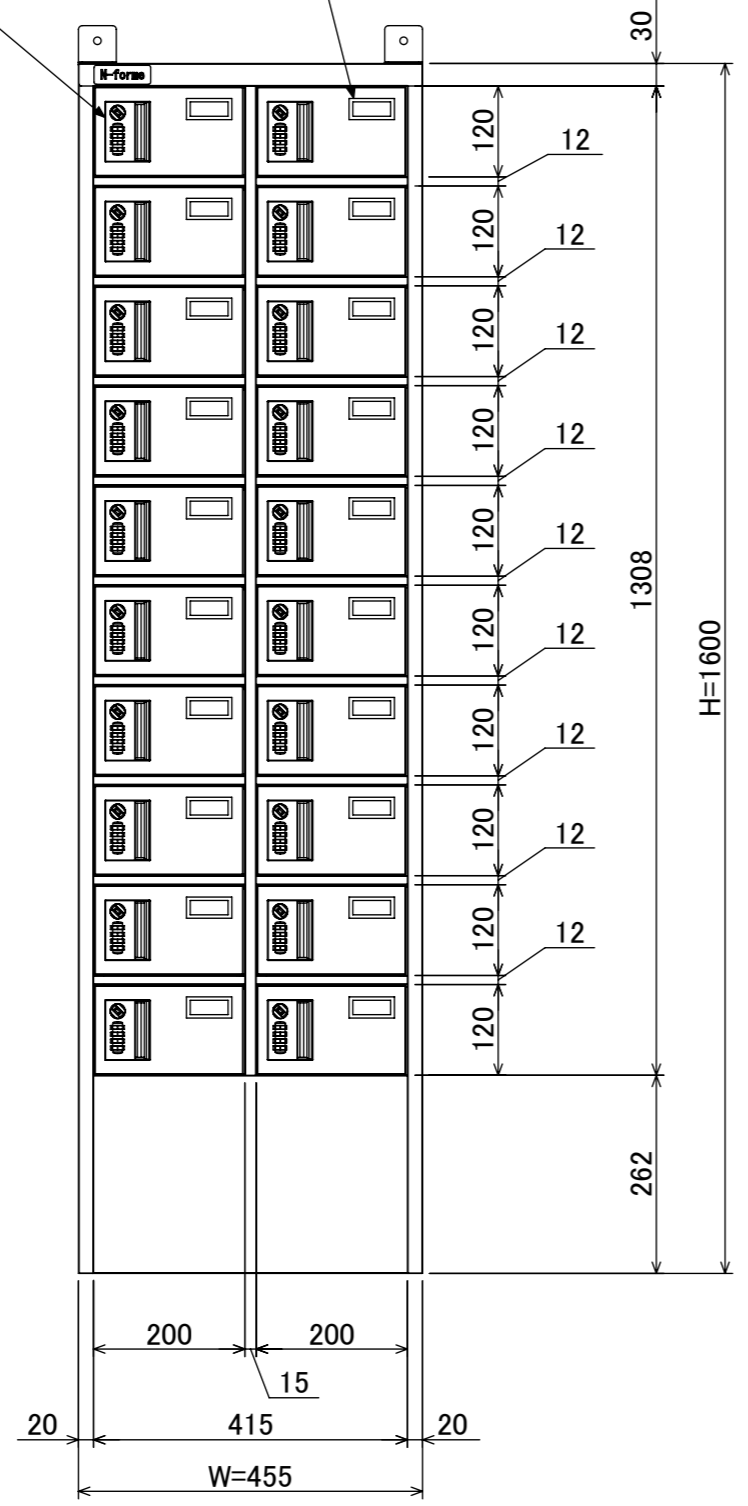

名札入れ  
(色:アイボリー)  
(セル・カード付)

樹脂取手(色:コールドグレー)  
(暗証番号錠タイプ)  
(マスターキー1本付)

転倒防止金具(t1.6)  
(アンカー孔 φ10)(付属品)

品名	貴重品ロッカー(2列10段)暗証番号錠タイプ
図番	NKBA-0210