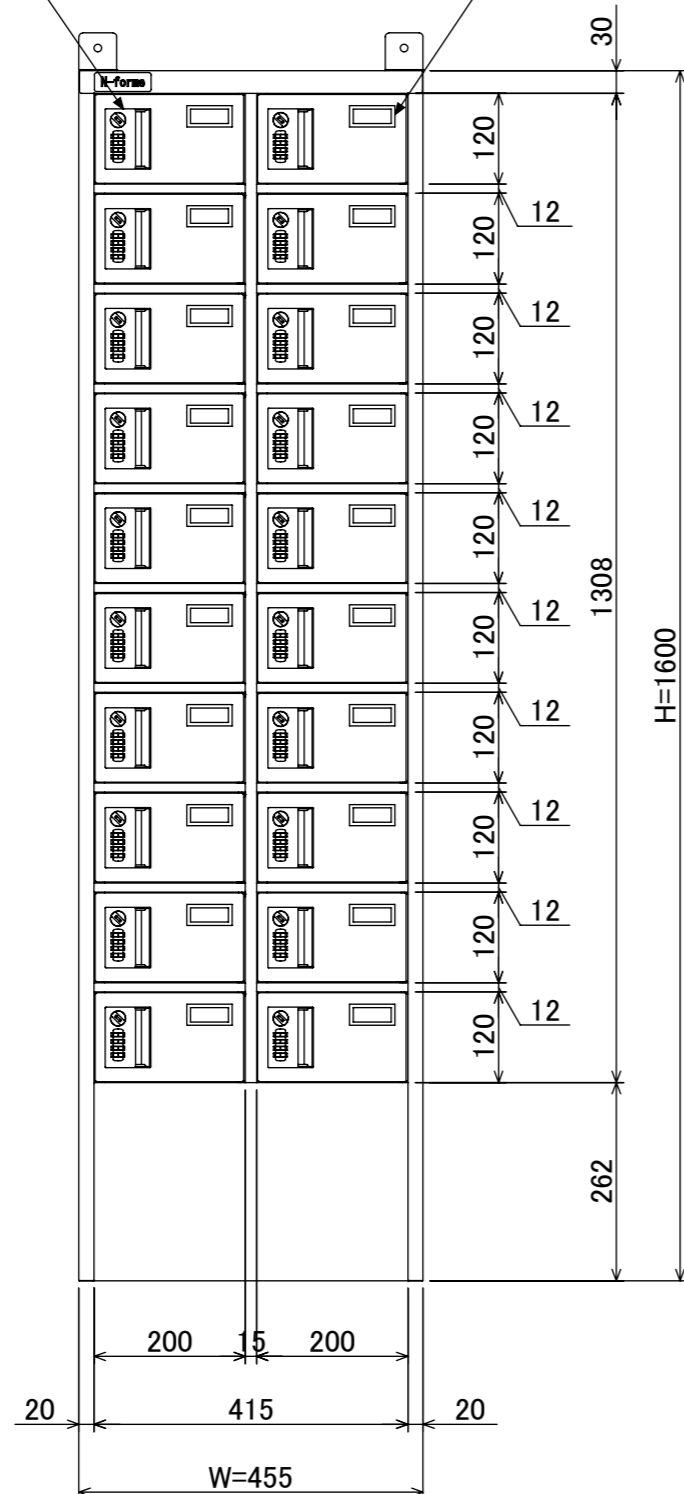

樹脂取手(色:コールドグレー)
(暗証番号錠タイプ)
(マスターキー1本付)

名札入れ
(色:アイボリー)
(セル・カード付)

転倒防止金具(t1.6)
(アンカー孔 φ10)(付属品)

品名	貴重品ロッカー(2列10段)暗証番号錠タイプ
図番	NKBA-0210