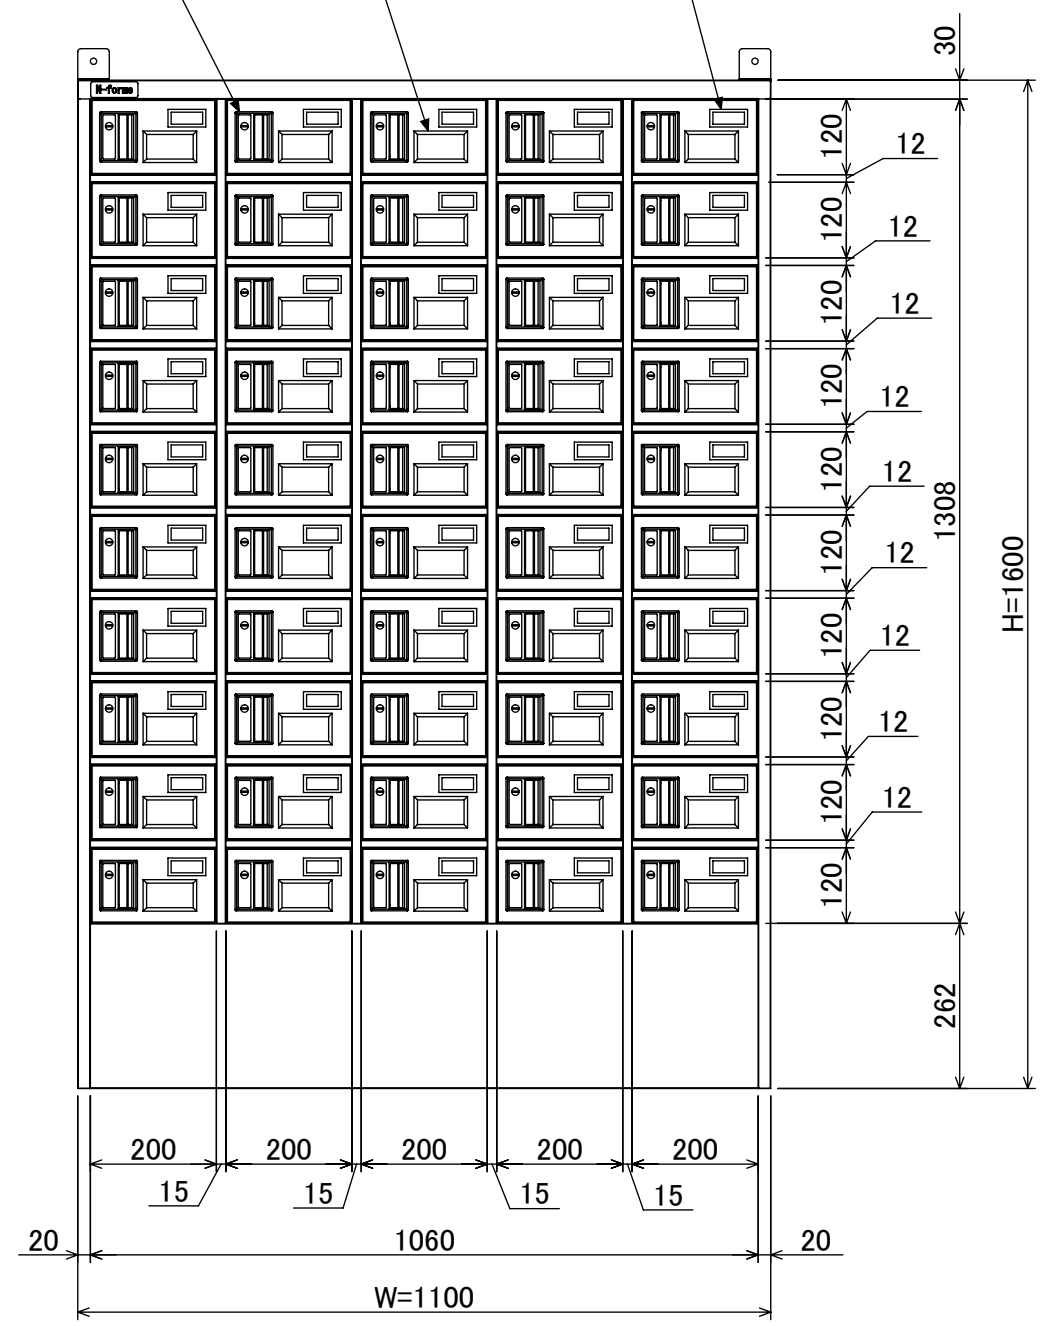

樹脂取手(色:アイボリー)
(シリンダー錠タイプ)
(2方抜け)

ポリカ窓
(透明)

名札入れ
(色:アイボリー)
(セル・カード付)

転倒防止金具(t1.6)
(アンカー孔 φ10)(付属品)

品名	貴重品ロッカー(5列10段)窓付シリンダー錠タイプ
図番	NKBS-0510W