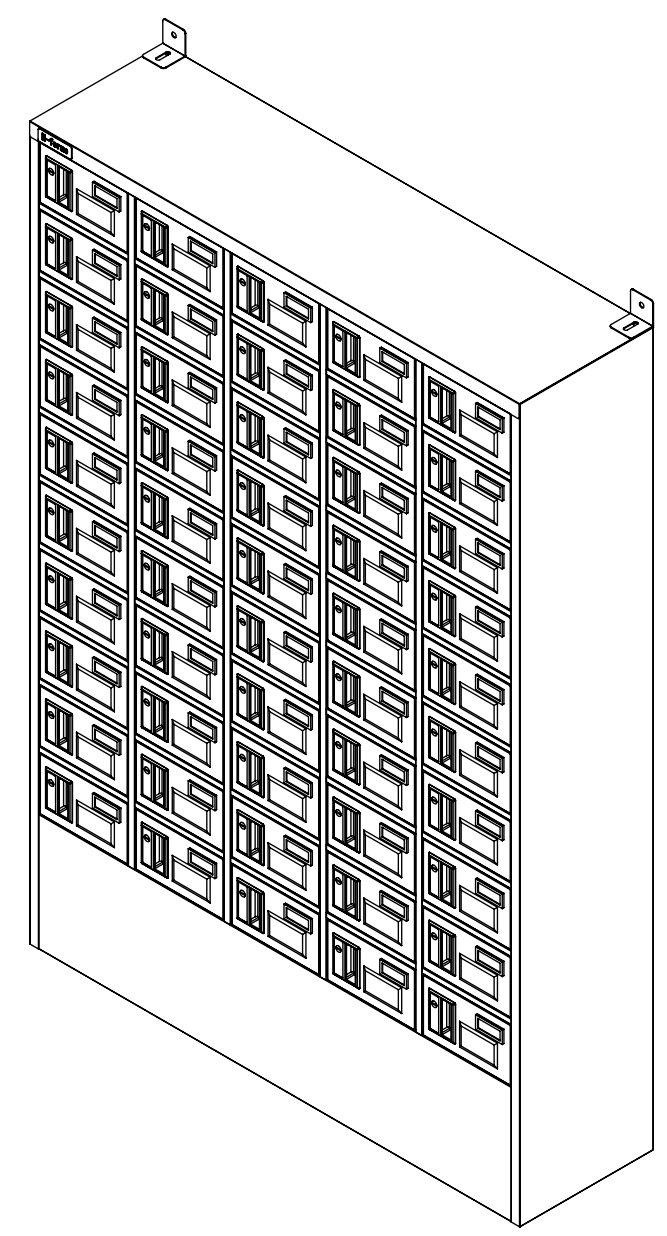

樹脂取手(色:アイボリー)
(シリンダー錠タイプ)
(2方抜け)

ポリカ窓
(透明)

名札入れ
(色:アイボリー)
(セル・カード付)

転倒防止金具(t1.6)
(アンカー孔 φ10)(付属品)

品名	貴重品ロッカー(5列10段)窓付シリンダー錠タイプ
図番	NKBS-0510W