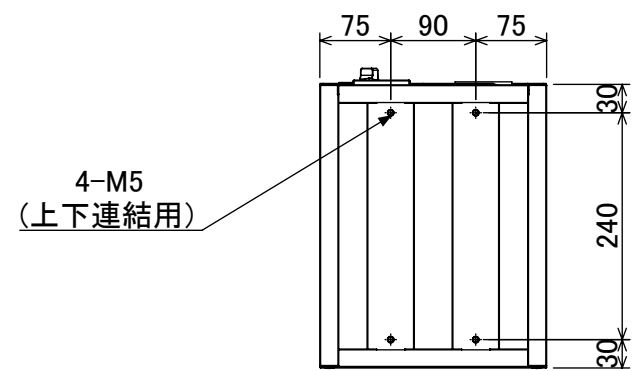

樹脂取手(色:コールドグレー)
(暗証番号錠タイプ)
(マスターキー1本付)

ポリカ窓
(透明)

名札入れ
(色:アイボリー)
(セル・カード付)

4-M5
(上下連結用)

品名	貴重品ロッカー(1列4段)窓付暗証番号錠タイプ
図番	NKBA-0104W