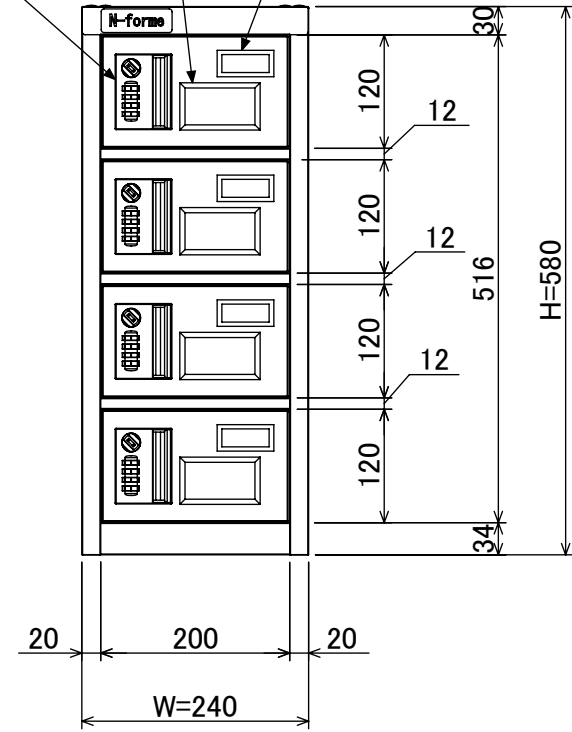

樹脂取手(色:コールドグレー)
(暗証番号錠タイプ)
(マスターキー1本付)

ポリカ窓
(透明)

名札入れ
(色:アイボリー)
(セル・カード付)

4-M5
(上下連結用)

品名	貴重品ロッカー(1列4段)窓付暗証番号錠タイプ
図番	NKBA-0104W