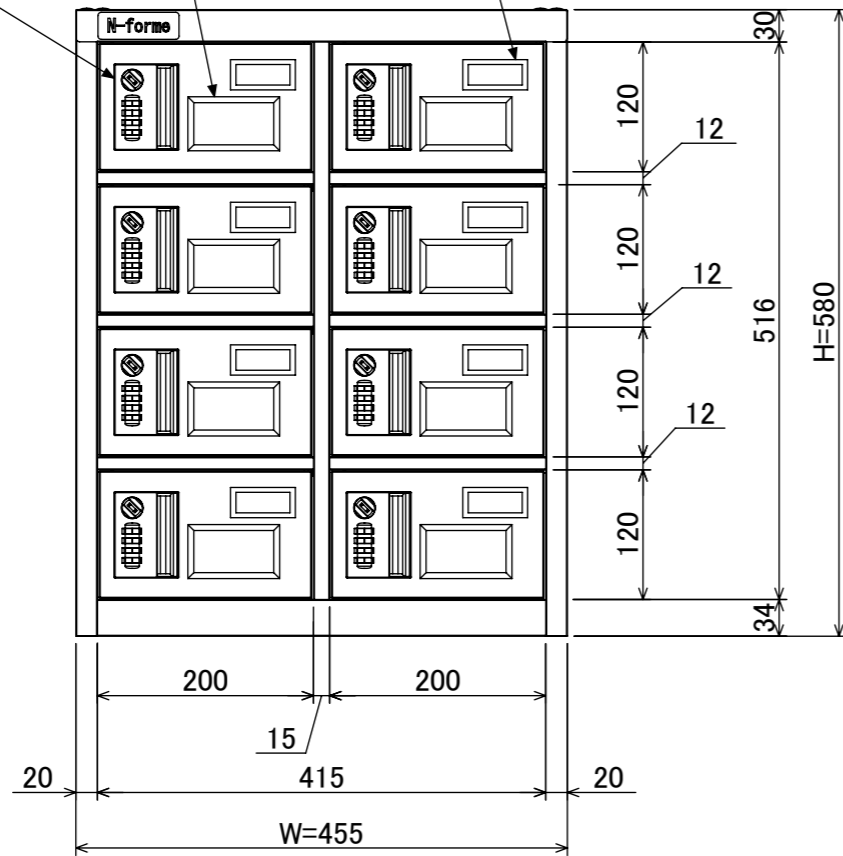

樹脂取手(色:コールドグレー)
(暗証番号錠タイプ)
(マスターキー1本付)

ポリカ窓
(透明)

名札入れ
(色:アイボリー)
(セル・カード付)

4-M5
(上下連結用)

品名	貴重品ロッカー(2列4段)窓付暗証番号錠タイプ
図番	NKBA-0204W