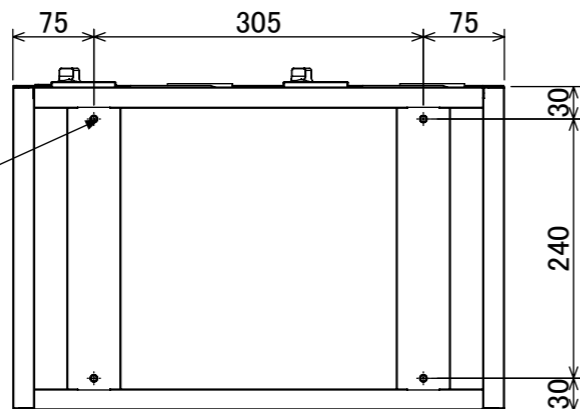

樹脂取手(色:コールドグレー)
(暗証番号錠タイプ)
(マスターキー1本付)

ポリカ窓
(透明)

名札入れ
(色:アイボリー)
(セル・カード付)

4-M5
(上下連結用)

品名	貴重品ロッカー(2列4段)窓付暗証番号錠タイプ
図番	NKBA-0204W