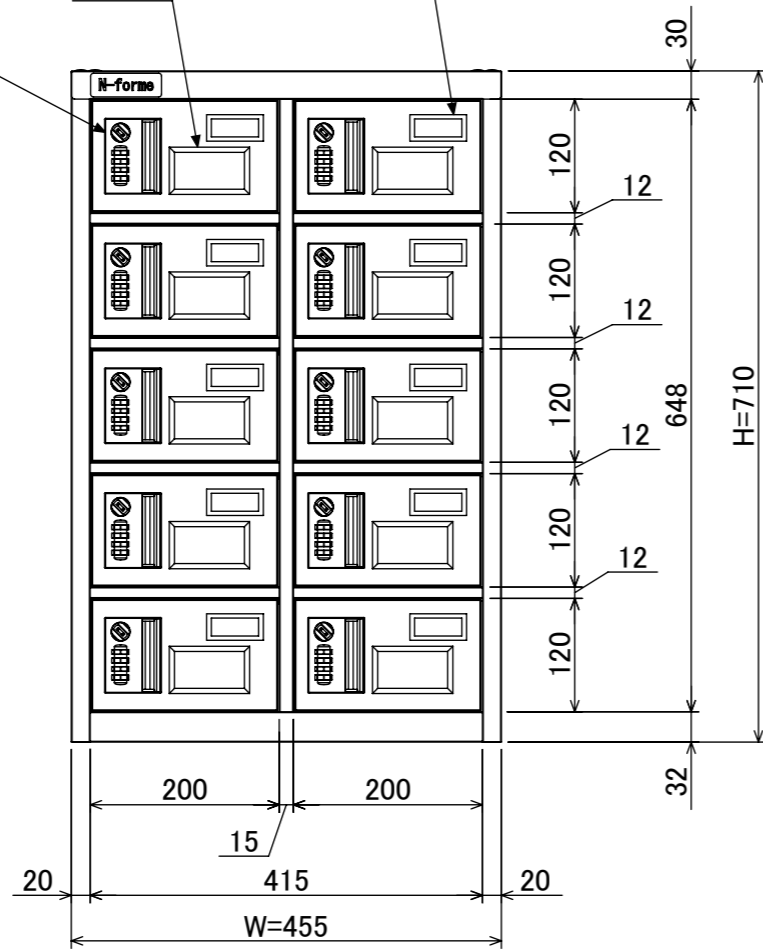

樹脂取手(色:コールドグレー)  
(暗証番号錠タイプ)  
(マスターキー1本付)

ポリカ窓  
(透明)

名札入れ  
(色:アイボリー)  
(セル・カード付)

4-M5  
(上下連結用)

品名	貴重品ロッカ- (2列5段) 窓付暗証番号錠タイプ
図番	NKBA-0205W