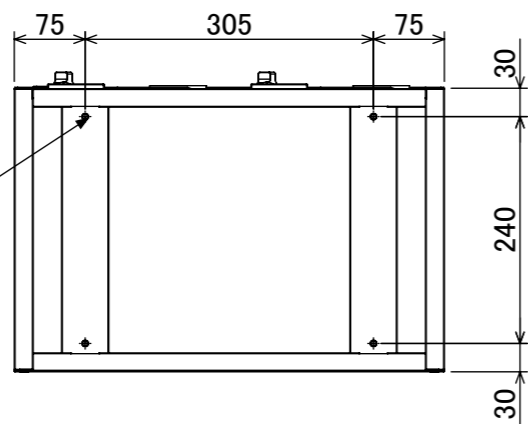

樹脂取手(色:コールドグレー)  
(暗証番号錠タイプ)  
(マスターキー1本付)

ポリカ窓  
(透明)

名札入れ  
(色:アイボリー)  
(セル・カード付)

4-M5  
(上下連結用)

品名	貴重品ロッカ- (2列5段) 窓付暗証番号錠タイプ
図番	NKBA-0205W