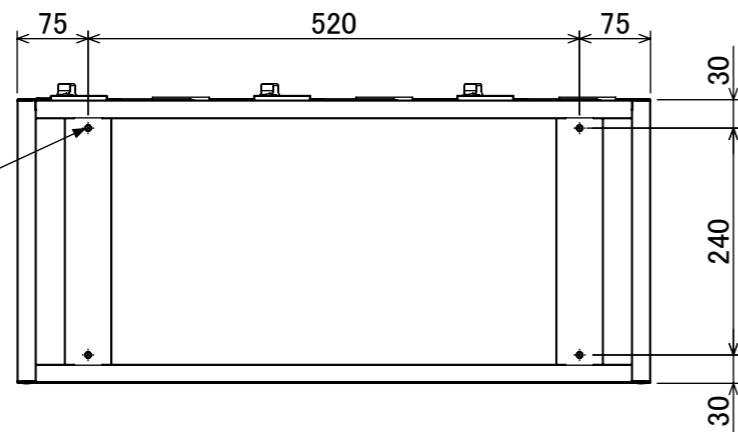

樹脂取手(色:コールドグレー)
(暗証番号錠タイプ)
(マスターキー1本付)

ポリカ窓
(透明)

名札入れ
(色:アイボリー)
(セル・カード付)

4-M5
(上下連結用)

品名	貴重品ロッカ- (3列5段) 窓付暗証番号錠タイプ
図番	NKBA-0305W