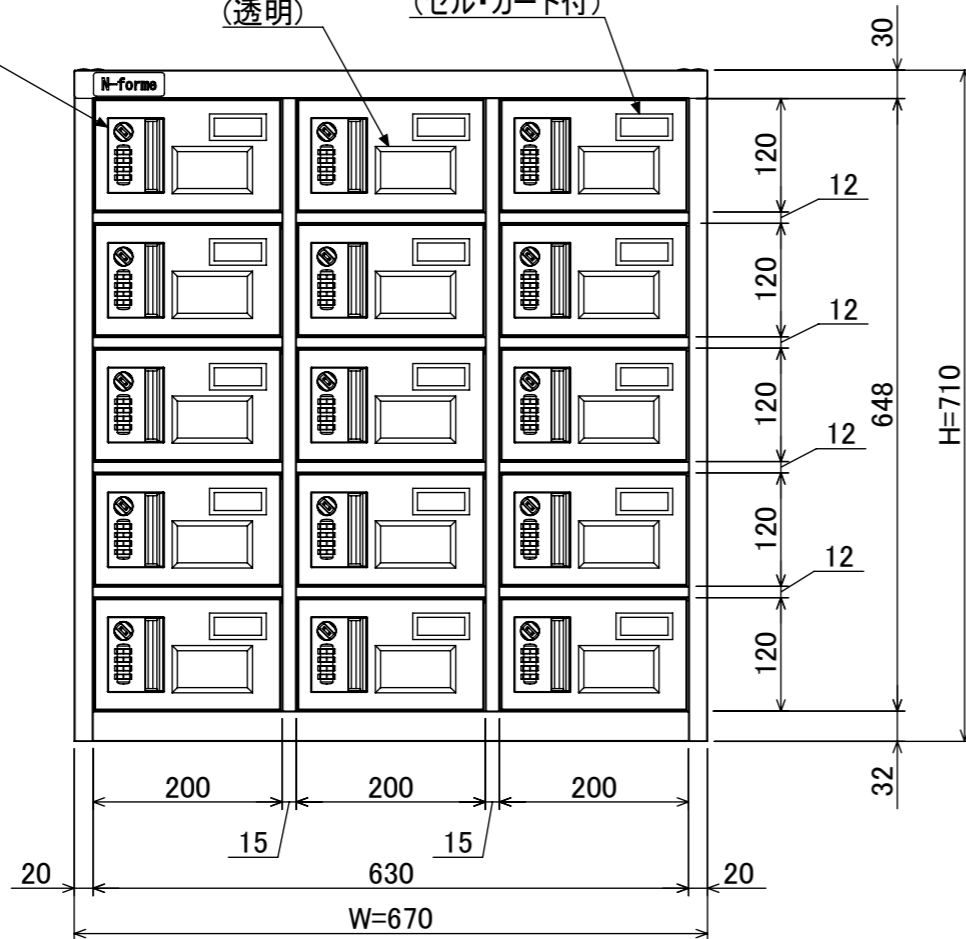

樹脂取手(色:コールドグレー)
(暗証番号錠タイプ)
(マスターキー1本付)

ポリカ窓
(透明)

名札入れ
(色:アイボリー)
(セル・カード付)

4-M5
(上下連結用)

品名	貴重品ロッカ- (3列5段) 窓付暗証番号錠タイプ
図番	NKBA-0305W