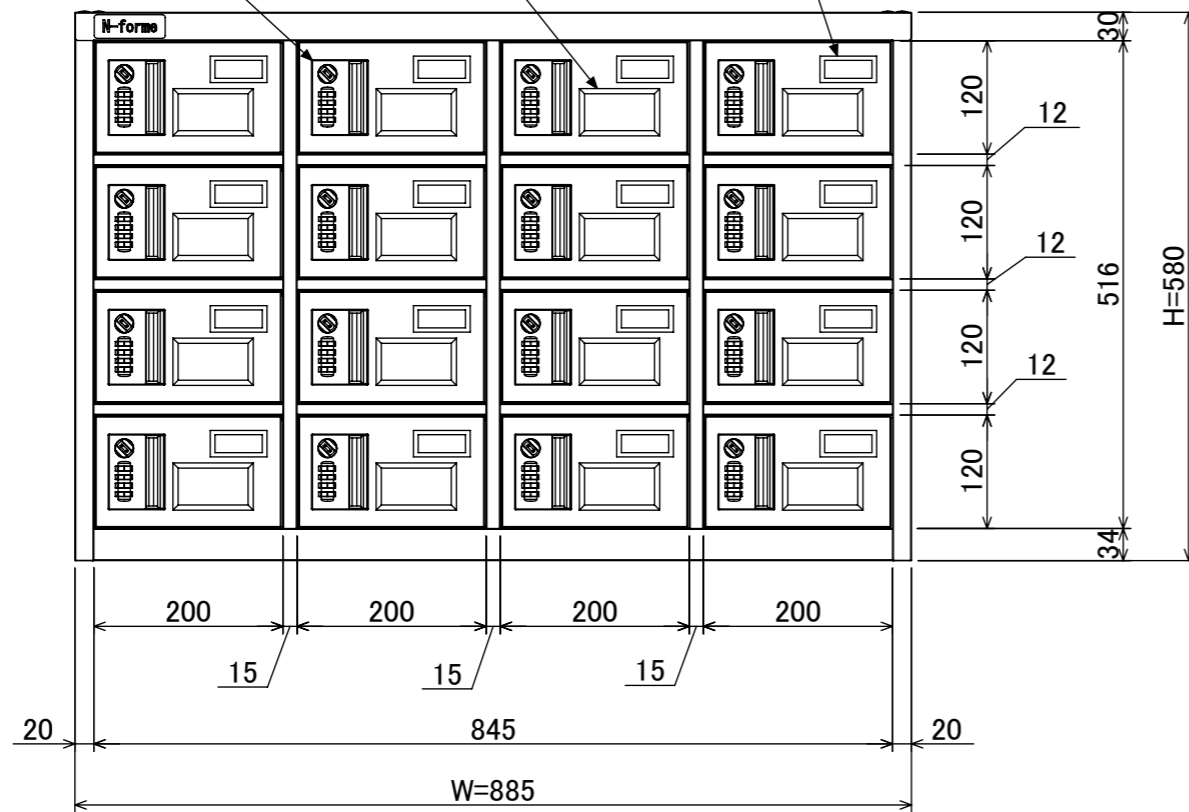

樹脂取手(色:コールドグレー)
(暗証番号錠タイプ)
(マスターキー1本付)

ポリカ窓
(透明)

名札入れ
(色:アイボリー)
(セル・カード付)

4-M5
(上下連結用)

品名	貴重品ロッカ- (4列4段) 窓付暗証番号錠タイプ
図番	NKBA-0404W