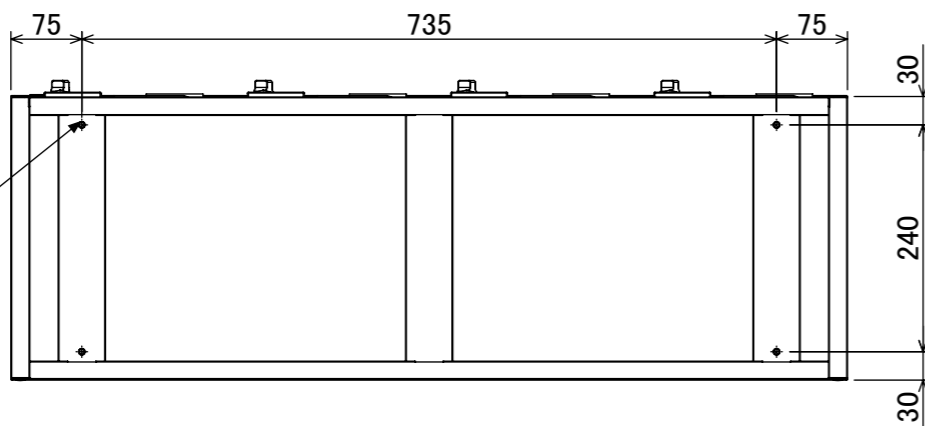

樹脂取手(色:コールドグレー)
(暗証番号錠タイプ)
(マスターキー1本付)

ポリカ窓
(透明)

名札入れ
(色:アイボリー)
(セル・カード付)

4-M5
(上下連結用)

品名	貴重品ロッカ- (4列4段) 窓付暗証番号錠タイプ
図番	NKBA-0404W