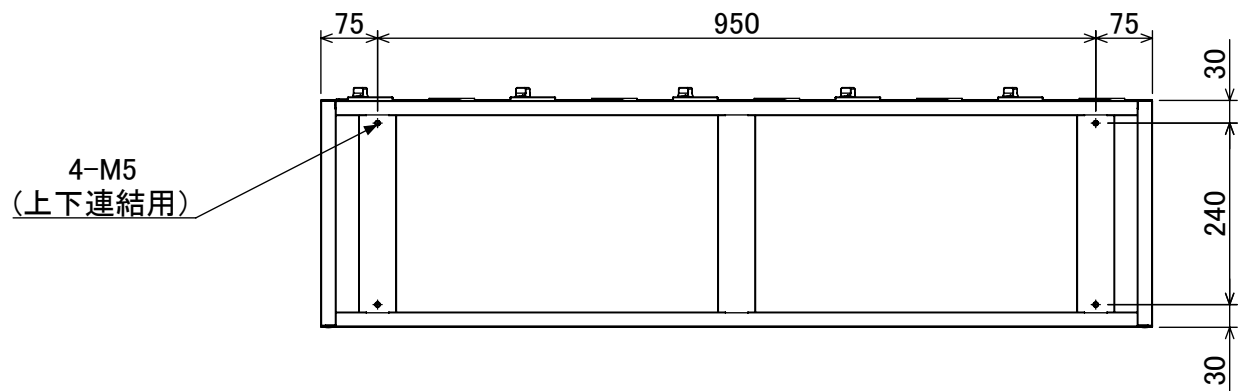

樹脂取手(色:コールドグレー)  
(暗証番号錠タイプ)  
(マスターキー1本付)

ポリカ窓  
(透明)

名札入れ  
(色:アイボリー)  
(セル・カード付)

品名	貴重品ロッカ- (5列5段) 窓付暗証番号錠タイプ
図番	NKBA-0505W