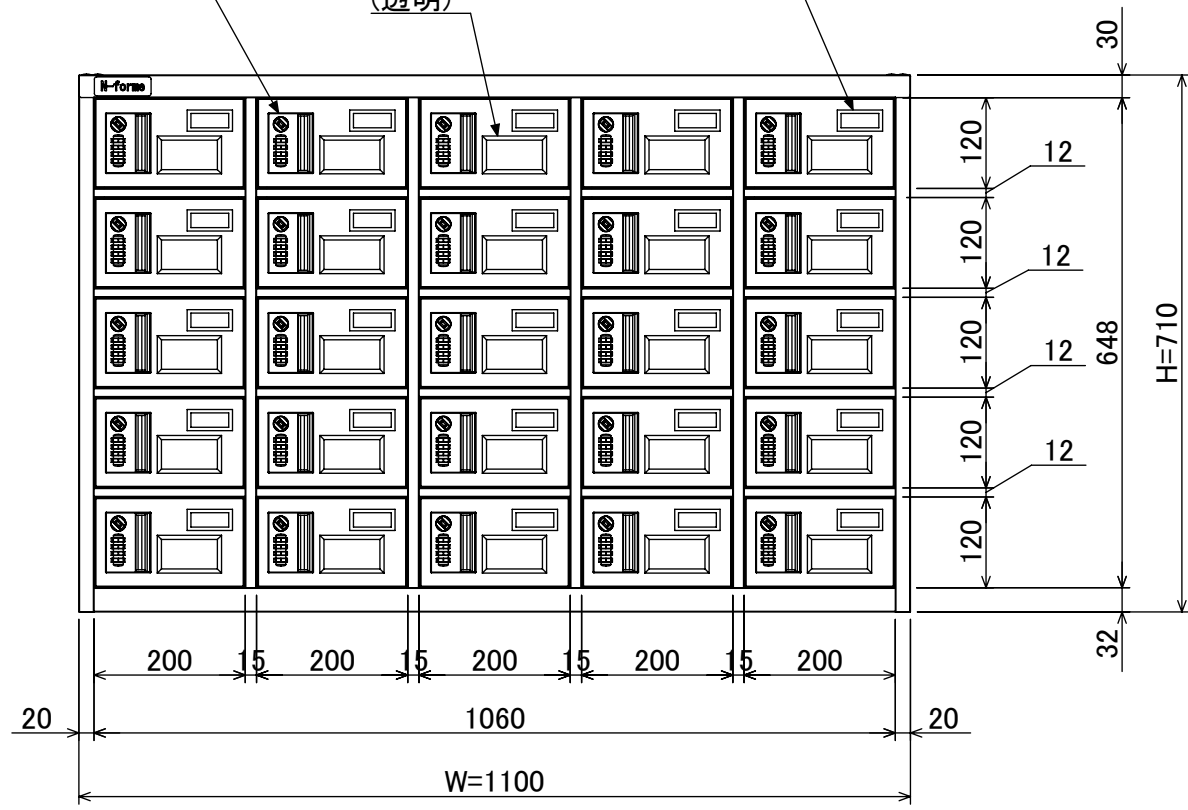

樹脂取手(色:コールドグレー)  
(暗証番号錠タイプ)  
(マスターキー1本付)

ポリカ窓  
(透明)

名札入れ  
(色:アイボリー)  
(セル・カード付)

品名	貴重品ロッカ- (5列5段) 窓付暗証番号錠タイプ
図番	NKBA-0505W