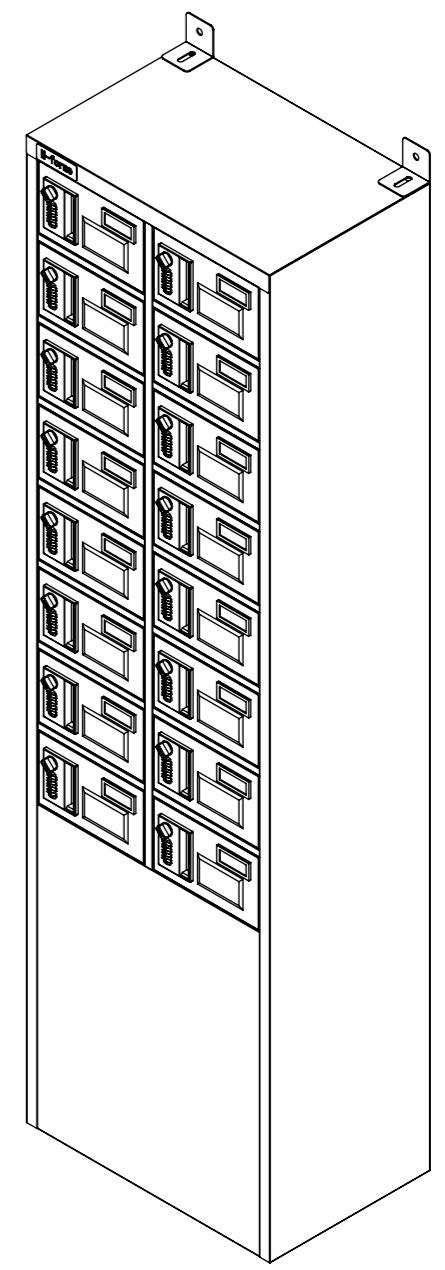

転倒防止金具(t1.6)
 (アンカー孔 φ10)(付属品)

品名	貴重品ロッカ- (2列8段) 窓付暗証番号錠タイプ
図番	NKBA-0208W