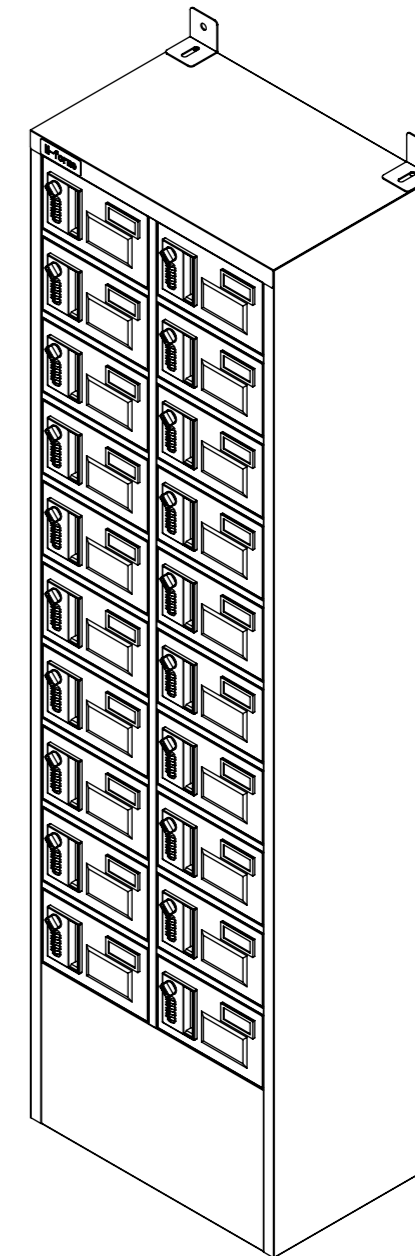

転倒防止金具(t1.6)  
 (アンカー孔 φ10)(付属品)

品名	貴重品ロッカー(2列10段)窓付暗証番号錠タイプ
図番	NKBA-0210W