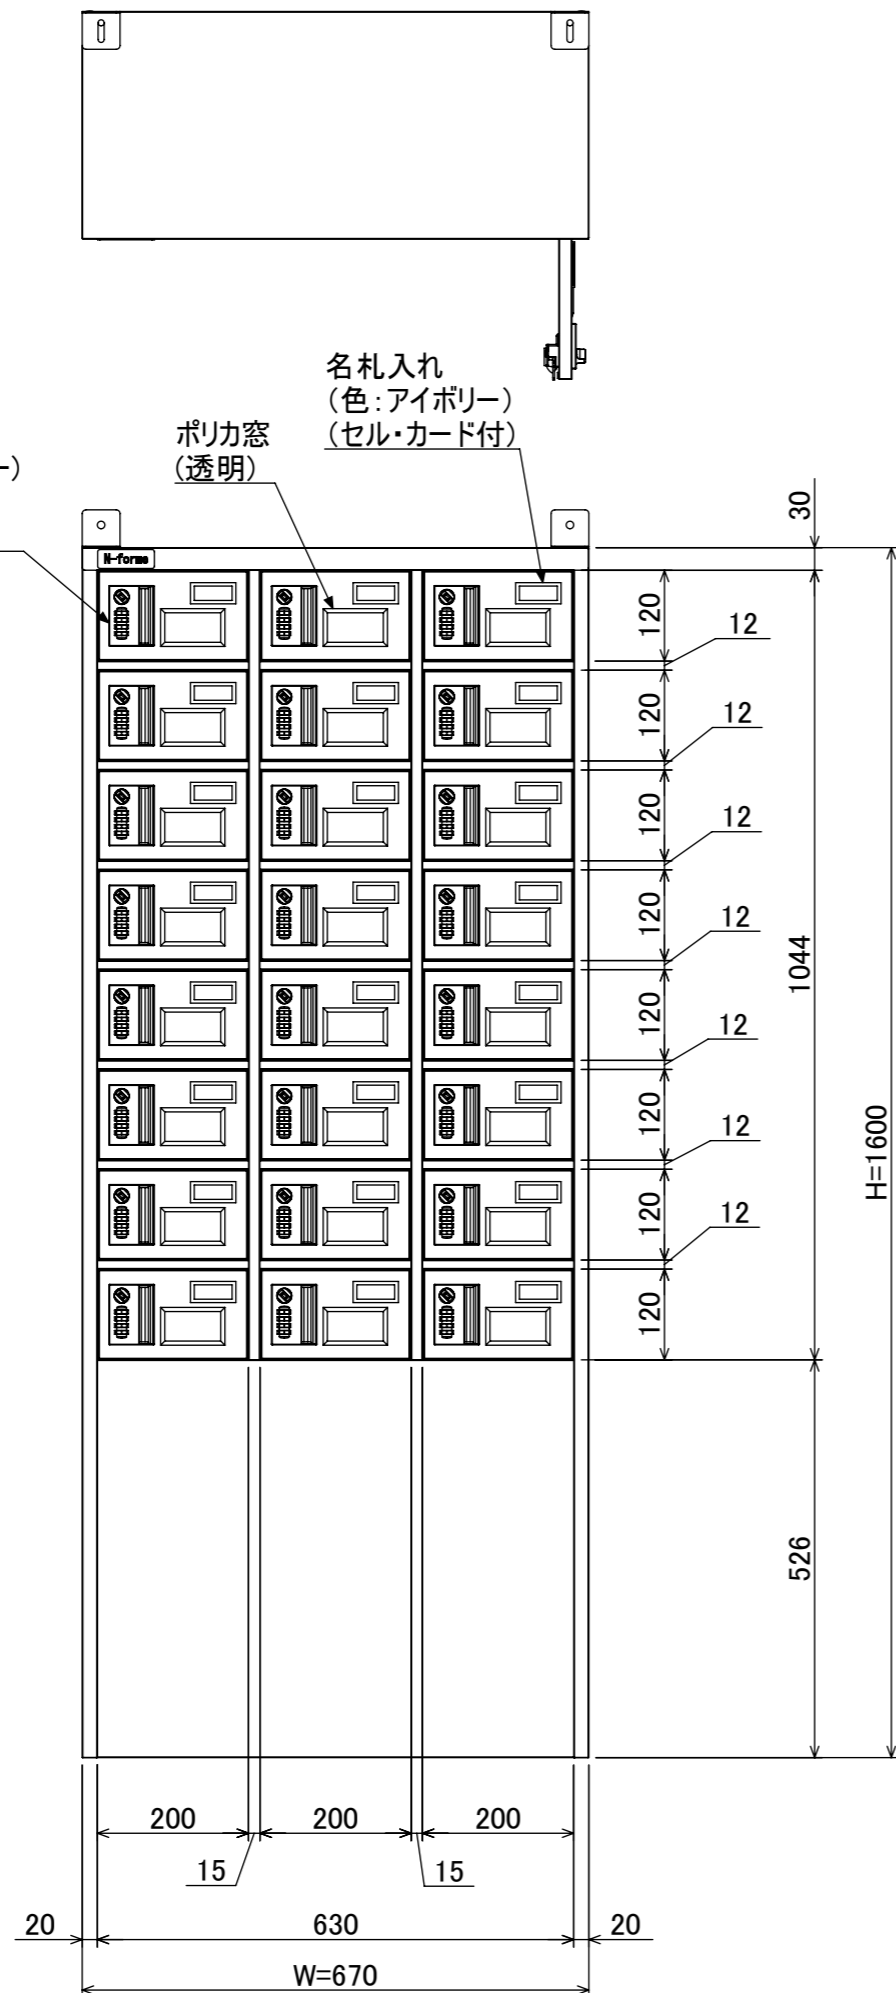

樹脂取手(色:コールドグレー)
(暗証番号錠タイプ)
(マスターキー1本付)

ポリカ窓
(透明)

名札入れ
(色:アイボリー)
(セル・カード付)

転倒防止金具 (t1.6)
(アンカー孔 φ10) (付属品)

品名	貴重品ロッカ- (3列8段) 窓付暗証番号錠タイプ
図番	NKBA-0308W