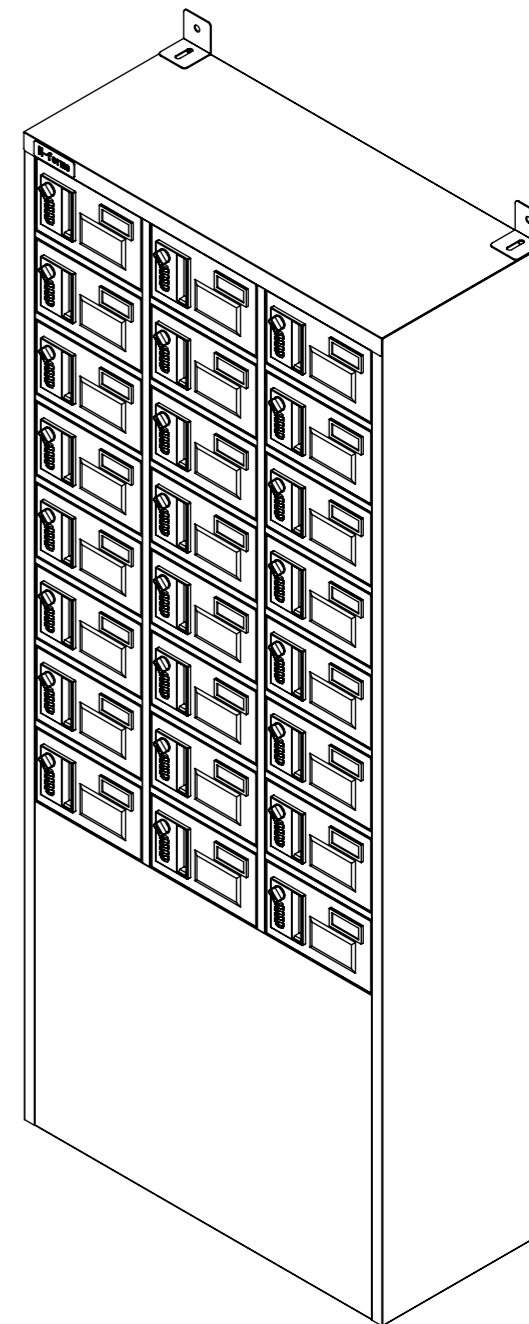

樹脂取手(色:コールドグレー)
(暗証番号錠タイプ)
(マスターキー1本付)

ポリカ窓
(透明)

名札入れ
(色:アイボリー)
(セル・カード付)

転倒防止金具 (t1.6)
(アンカー孔 φ10) (付属品)

品名	貴重品ロッカ- (3列8段) 窓付暗証番号錠タイプ
図番	NKBA-0308W