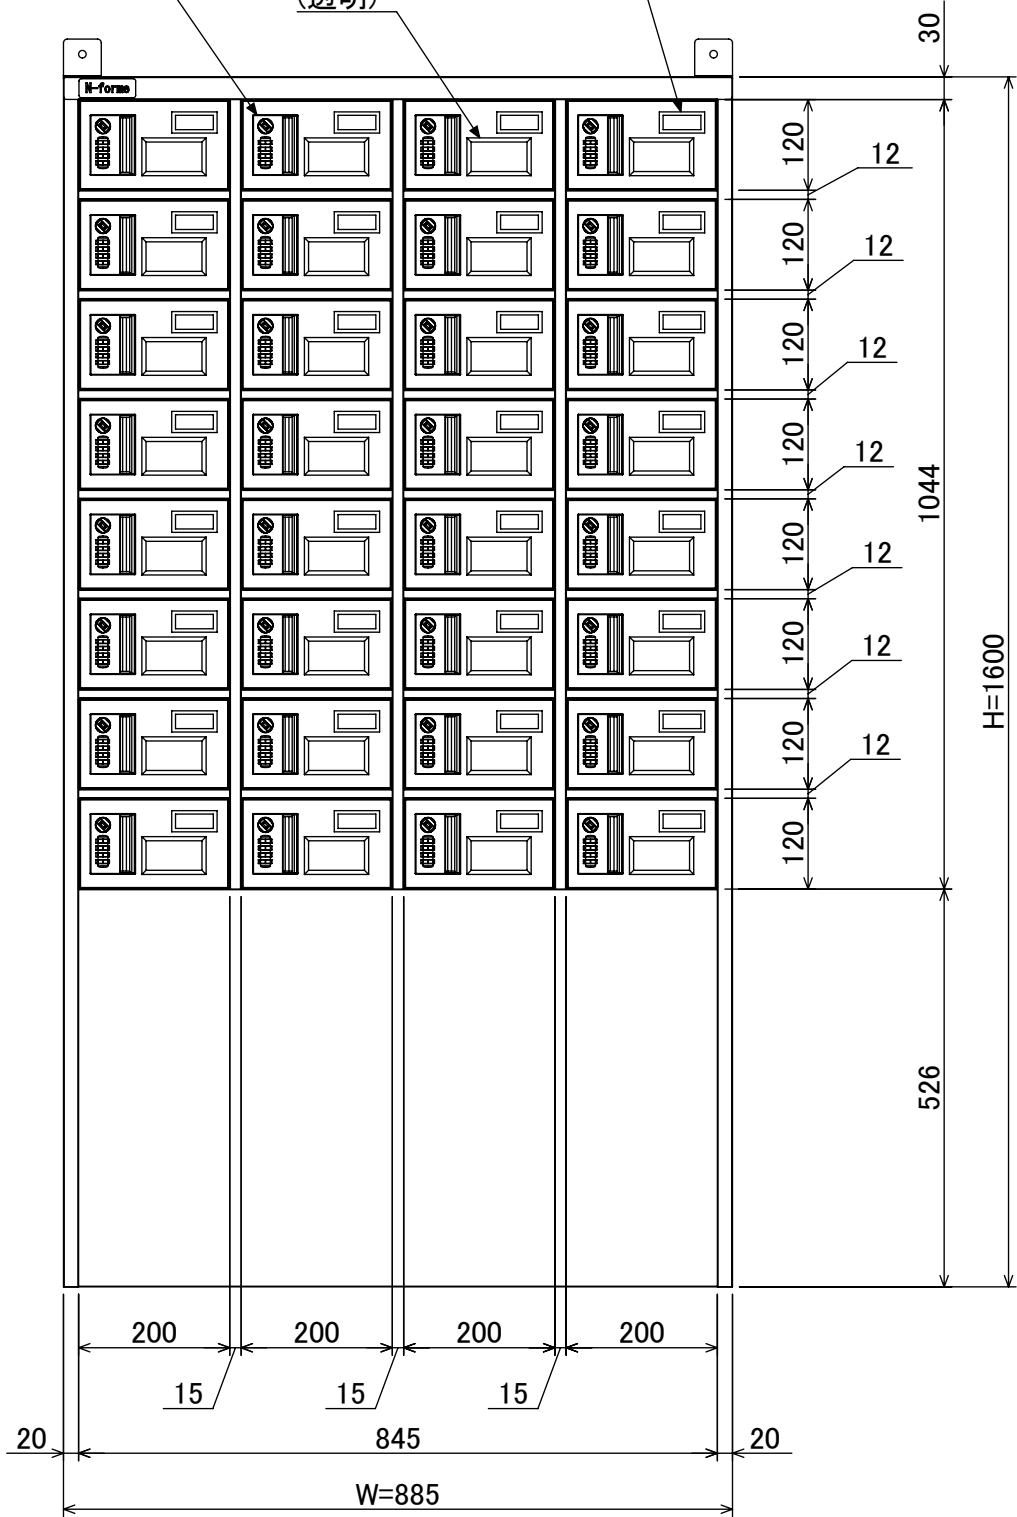

樹脂取手(色:コールドグレー)
(暗証番号錠タイプ)
(マスターキー1本付)

ポリカ窓
(透明)

名札入れ
(色:アイボリー)
(セル・カード付)

転倒防止金具 (t1.6)
(アンカー孔 φ10) (付属品)

品名	貴重品ロッカー(4列8段)窓付暗証番号錠タイプ
図番	NKBA-0408W