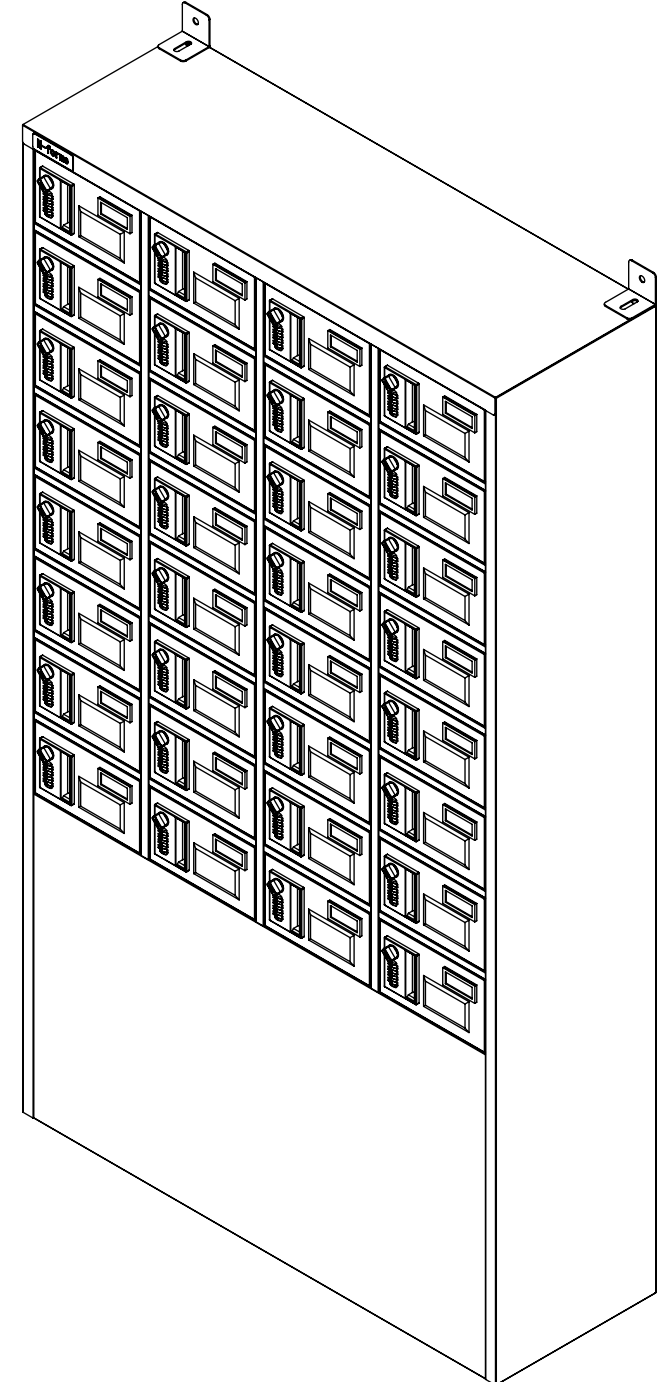

樹脂取手(色:コールドグレー)
(暗証番号錠タイプ)
(マスターキー1本付)

ポリカ窓
(透明)

名札入れ
(色:アイボリー)
(セル・カード付)

転倒防止金具 (t1.6)
(アンカー孔 φ10) (付属品)

品名	貴重品ロッカー(4列8段)窓付暗証番号錠タイプ
図番	NKBA-0408W