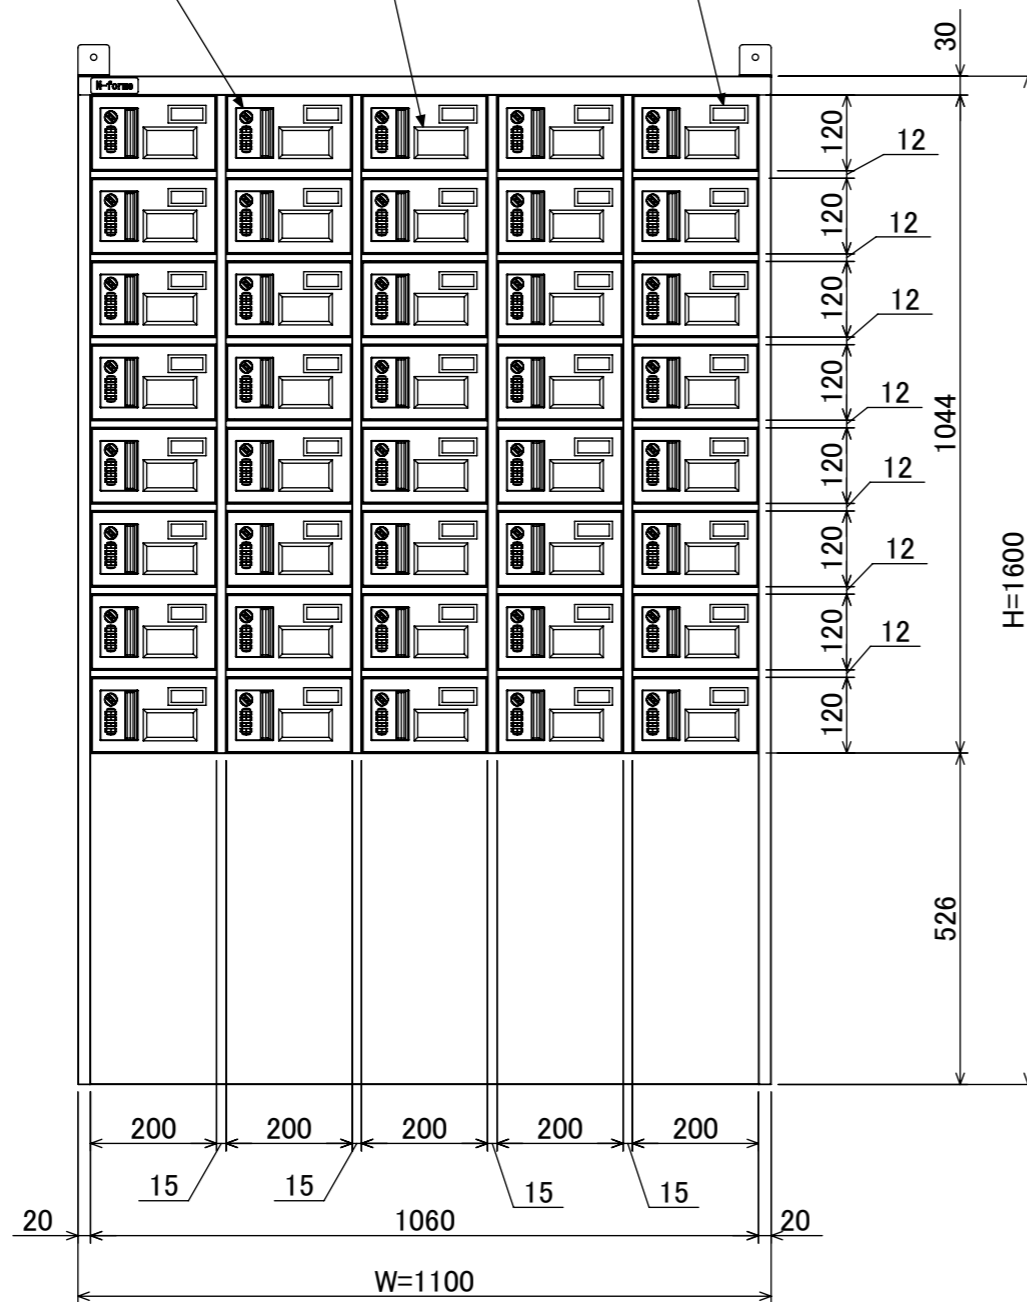

樹脂取手(色:コールドグレー)
(暗証番号錠タイプ)
(マスターキー1本付)

ポリカ窓
(透明)

名札入れ
(色:アイボリー)
(セル・カード付)

転倒防止金具(t1.6)
(アンカー孔 φ10)(付属品)

品名	貴重品ロッカ- (5列8段) 窓付暗証番号錠タイプ
図番	NKBA-0508W