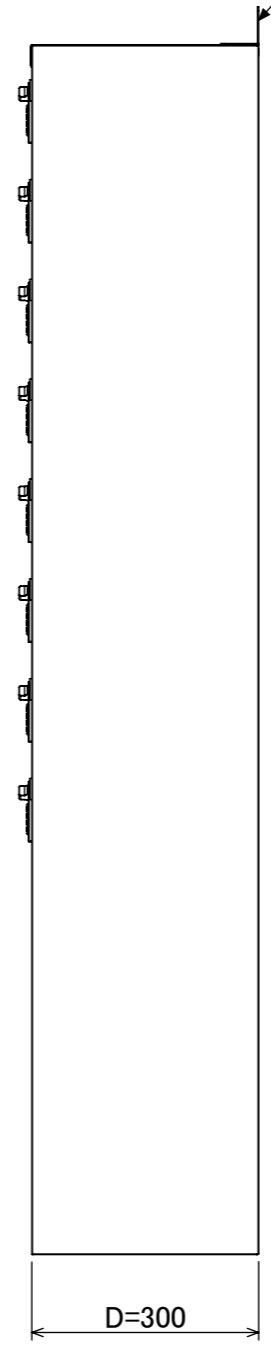

樹脂取手(色:コールドグレー)
(暗証番号錠タイプ)
(マスターキー1本付)

名札入れ
(色:アイボリー)
(セル・カード付)

転倒防止金具(t1.6)
(アンカー孔 φ10)(付属品)

品名	貴重品ロッカー(3列8段)暗証番号錠タイプ
図番	NKBA-0308