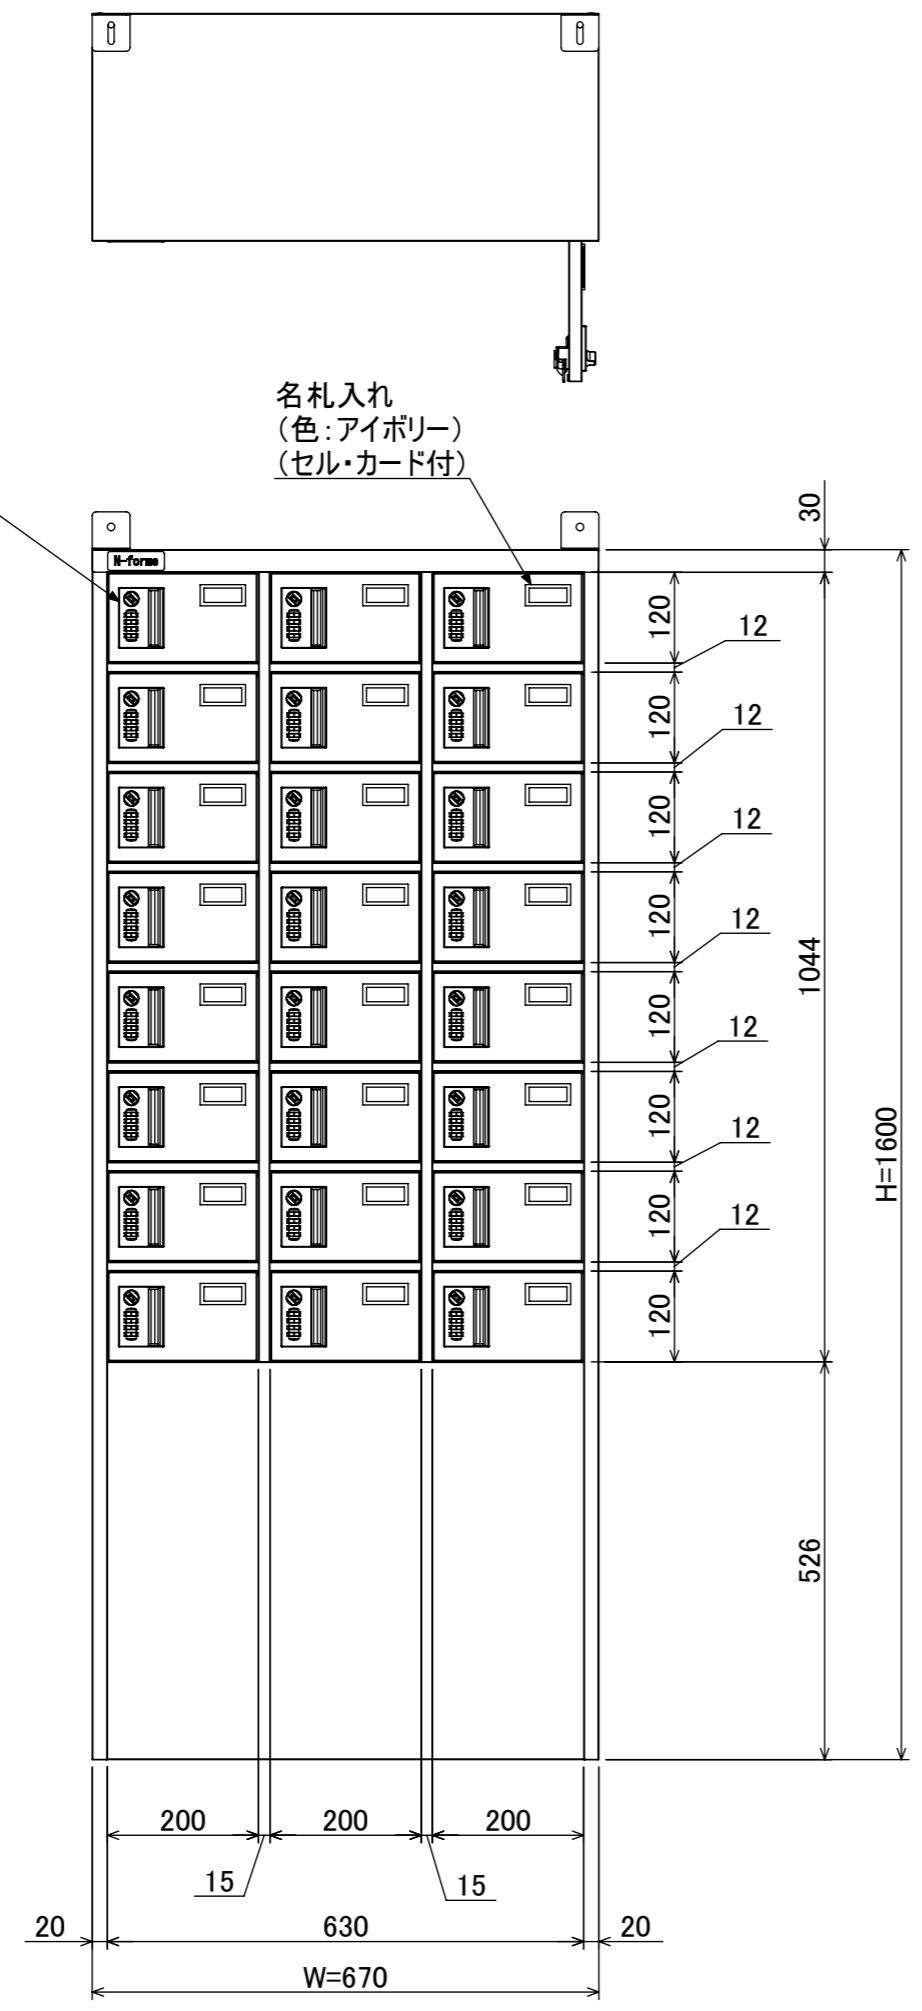

樹脂取手(色:コールドグレー)
(暗証番号錠タイプ)
(マスターキー1本付)

名札入れ
(色:アイボリー)
(セル・カード付)

転倒防止金具(t1.6)
(アンカー孔 φ10)(付属品)

品名	貴重品ロッカー(3列8段)暗証番号錠タイプ
図番	NKBA-0308