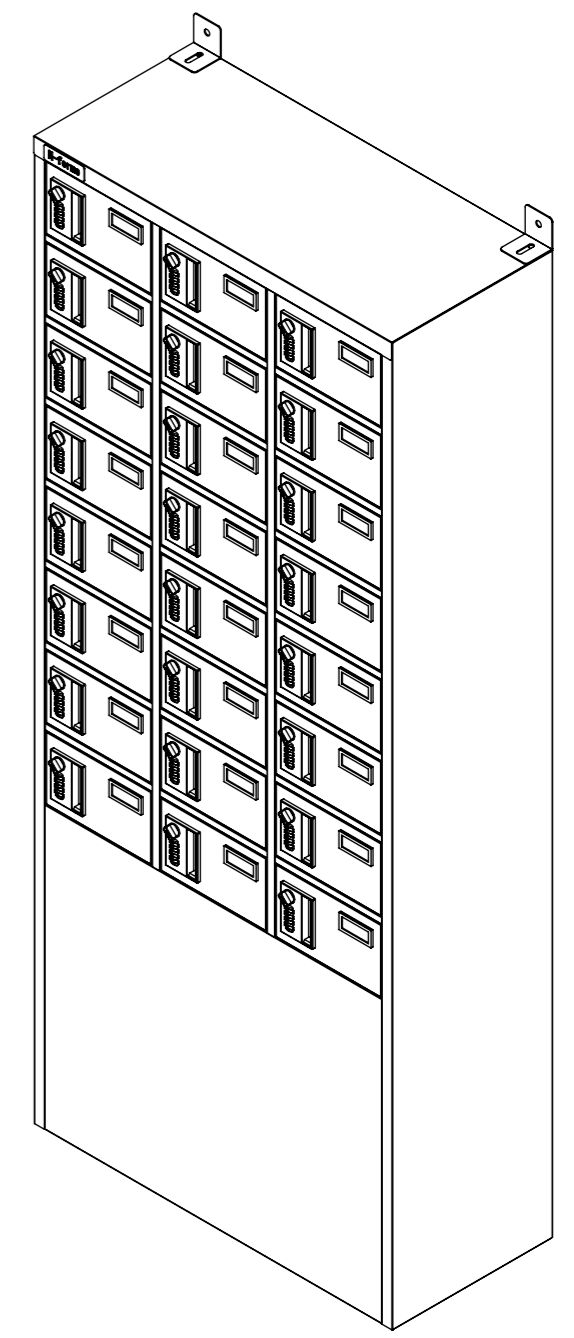

樹脂取手(色:コールドグレー)
(暗証番号錠タイプ)
(マスターキー1本付)

名札入れ
(色:アイボリー)
(セル・カード付)

転倒防止金具(t1.6)
(アンカー孔 φ10)(付属品)

品名	貴重品ロッカー(3列8段)暗証番号錠タイプ
図番	NKBA-0308