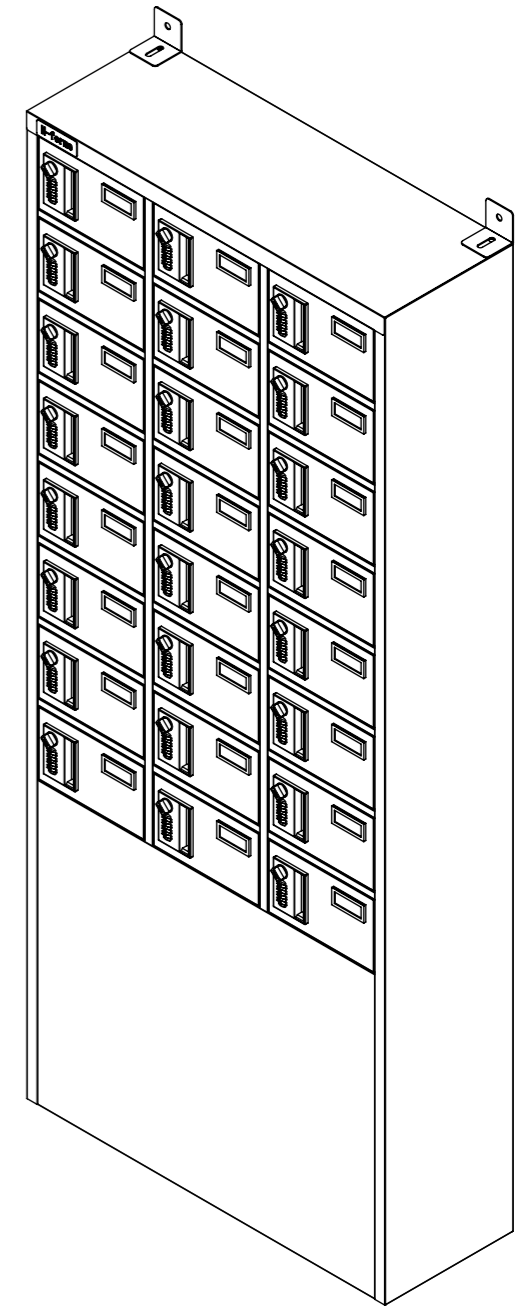

樹脂取手(色:コールドグレー)
(暗証番号錠タイプ)
(マスターキー1本付)

名札入れ
(色:アイボリー)
(セル・カード付)

転倒防止金具(t1.6)
(アンカー孔 φ10)(付属品)

品名	貴重品ロッカー(3列8段)暗証番号錠タイプ
図番	NKBA-0308