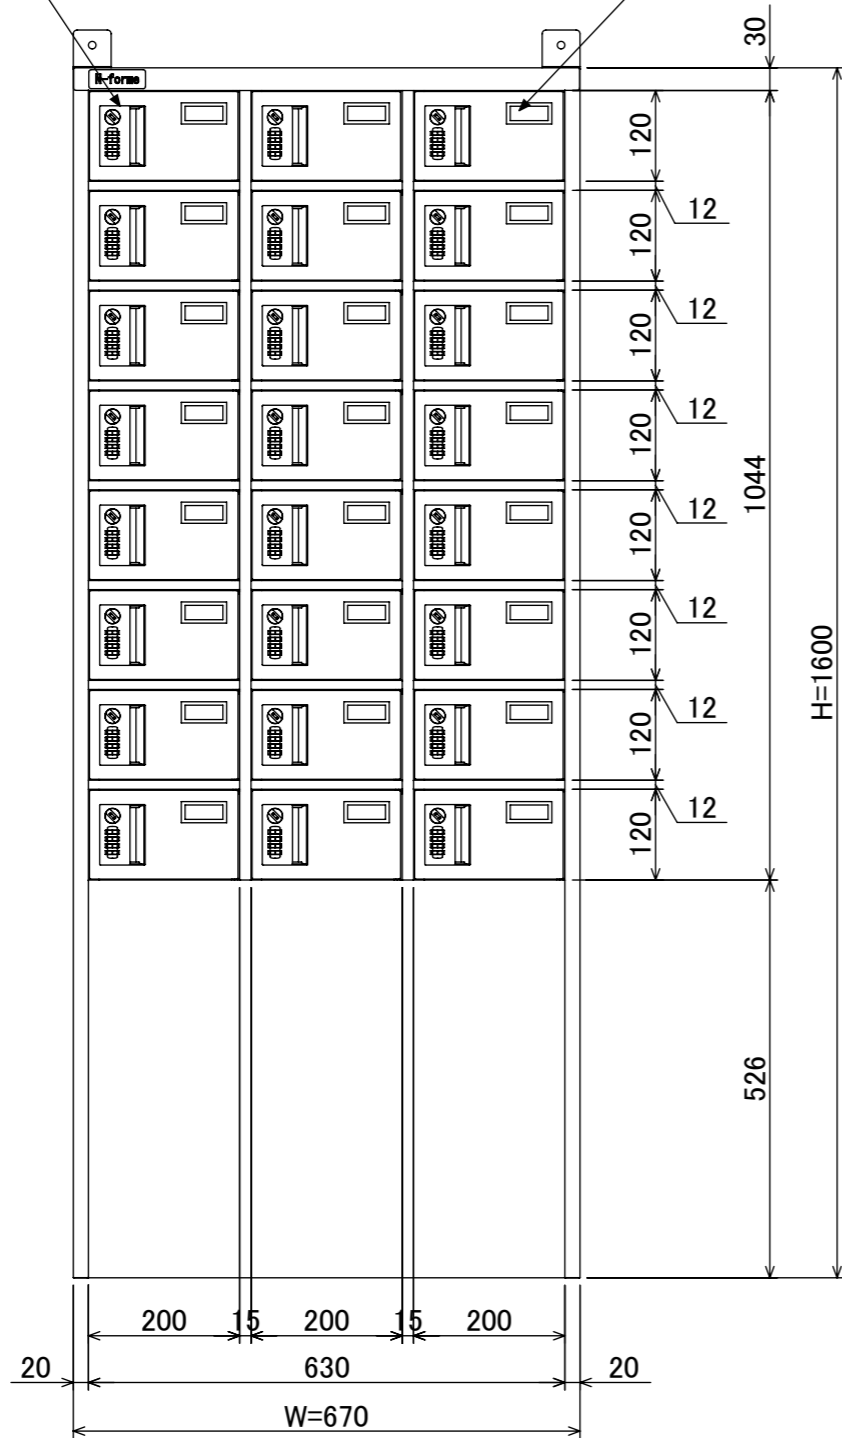

樹脂取手(色:コールドグレー)
(暗証番号錠タイプ)
(マスターキー1本付)

名札入れ
(色:アイボリー)
(セル・カード付)

転倒防止金具(t1.6)
(アンカー孔 φ10)(付属品)

品名	貴重品ロッカー(3列8段)暗証番号錠タイプ
図番	NKBA-0308